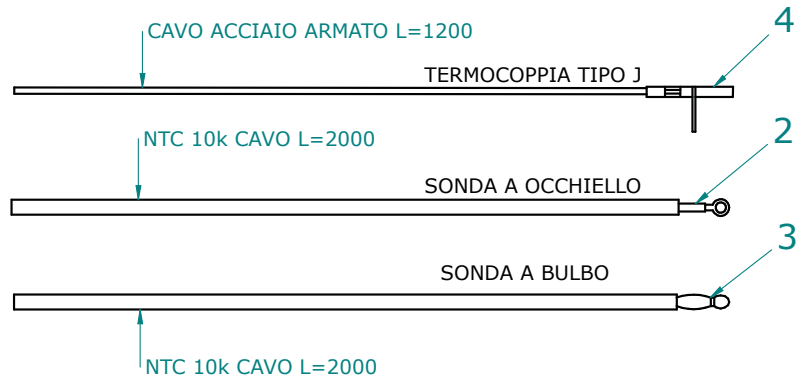

RIVESTIMENTO

004760287_001

www.pieces-de-poele.com

Pos	Code	Description	Poids kg	N	Q.té
1	895710550	fermeture porte			1
2	895721910	deflecteur de vitre			1
3	895719370	grille de protection			1
4	895710470	couple de charnière (couple)s			1
5	895710680	porte foyer (complet)			1
6	895710490	axe			1
7	895732420	chassis du vitre	0		1
8	895710690	chassis du vitre			1
9	895705831	eteint (2 PC)	0		1
10	894440200		0		1
11	895713080	coté beige en céramique			1
12	895713020	dome ceramique beige			1
13	895713030	top ceramique beige			1
14	895713070	element a coin ceramique beige			1
15	895713040	op ceramique rouge bordeaux			1
15	895713041	top ceramique bleu			1
15	895713042	top ceramique terrecotte			1
15	895713043	top ceramique jaune			1
16	895713060	top ceramique rouge			1
16	895713061	top ceramique bleu			1
16	895713062	top ceramique terrecotte			1
16	895713063	top ceramique jaune			1
17	895713050	Partie Front. Sup. Ceram. Beige			1
18	895702570	PIEDS D'APPUI 4 PIÈCES			1
19	892606400	plaque			1
20	892503440	joint en fibre de verre (10MT)			1

RIVESTIMENTO

004760287_001

SCHEDE: IO50 / IO23

TERMOCOPPIA: Utilizzare tipo "J"/ Thermocouple type "J"
Rispettare la polarità / You must ensure the polarity into clamp
Non fare giunzioni. / Do not make junction

NTC 10K Uguale per tutte le schede / NTC probe 10K are the same for all the PCB

LUNGHEZZA Lunghezza standard 2 MT eventualmente adattare // Standard length 2 meters. You can extend the wire up to 5 meters with standard wire otherwise use shield wire

**SCHEMA SONDE SCHEDE
IO23_IO50**

Pos	Code	Description	Poids kg	N	Q.té
2	895726550	sonde (avec trou)			1
3	895727180	SONDE (NTC10KOHM)			1
4	895722460	sonde (avec support)			1

**SCHEMA SONDE SCHEDA
IO23_IO50**