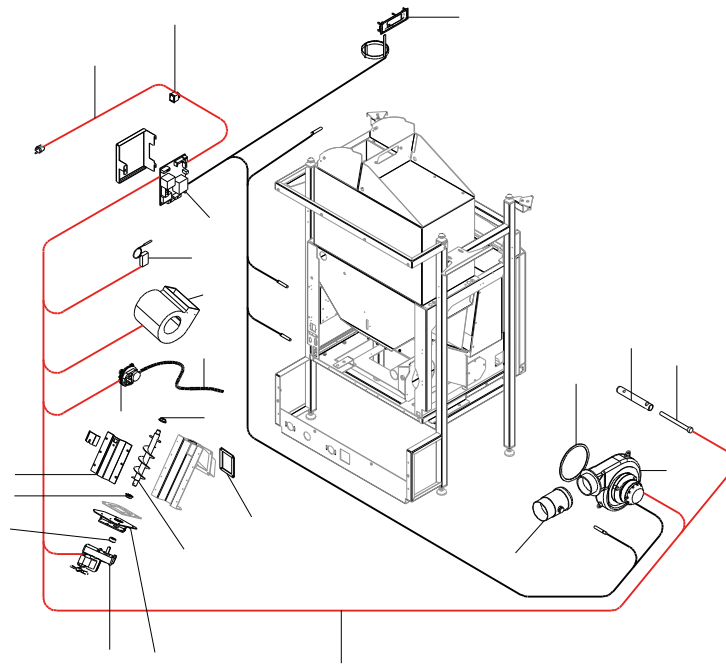

**SCHEMA SONDE SCHEDE
IO23_IO50**

Pos	Code	Description	Poids kg	N	Q.té
2	895726550	sonde (avec trou)			1
3	895727180	SONDE (NTC10KOHM)			1
4	895722460	sonde (avec support)			1

**SCHEMA SONDE SCHEDA
IO23_IO50**

CALDAIA

004760287_002

www.pieces-de-poele.com

Pos	Code	Description	Poids kg	N	Q.té
100	895721600	cadre			1
101	892503440	joint en fibre de verre (10MT)			1
102	895710590	coté foyer (droite)			1
103	895710580	coté gauche			1
104	895710570	paroi de fond			1
105	895704670	brazier			1
106	895701100	JOINT EN FIBRE DE VERRE 6MM (10 MT)			1
107	895710340	POIGNÉE (2 PIÈCES)			1

CALDAIA

004760287_002

COMANDI

004760287_003

www.pieces-de-poele.com

Pos	Code	Description	Poids kg	N	Q.té
201	895732430	ventilateur extracteur de fumée (complèt	0		1
204	895715620	joint (cerapaper 10 pièces)			1
205	895732120	tuyau			1
206	895704090	SUPPORT POUR RESISTRANCE			1
207	895727400	RESISTENCE	0		1
208	895718010	joint (cerapaper 15 pièces)			1
209	895702230	ecluse de chargement avec boucles			1
210	892005211	BAGUES (4 PIÈCES)			1
211	895704440	couvercle			1
213	895712220	support (kit)			1
215	895722100	motoreducteur 2 RPM CCW			1
216	895700770	BAGUE			1
218	895701080	TUYAU EN SILICONE			1
219	895722260	thermostat			1
220	895713750	FICHE I023 (PROGRAMMABLE)	DE15 IC 15KW-DE15 IM 15KW-CARLA IDRO 15KW-ANITA ROSA 15 KW		1
221	892604920	prise d'aire			1
222	895732440	câblage signal+puissance	0		1
226	895717820	CABLAGE D'ALIMENTATION			1
227	895714830	tableau			1
228	895721620	ventilateur			1
229	895712030	pressostat			1
230	895714822	imp}dance	0		1