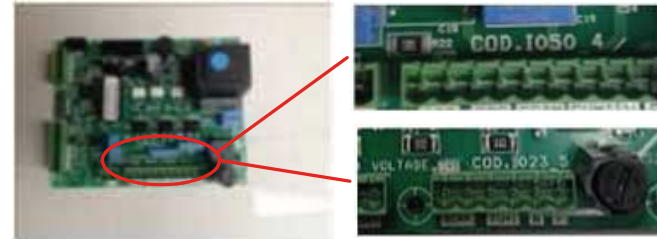

RIVESTIMENTO

004760287_001

www.pieces-de-poele.com

Pos	Code	Description	Poids kg	N	Q.té
1	895710550	fermeture porte			1
2	895721910	deflecteur de vitre			1
3	895719370	grille de protection			1
4	895710470	couple de charnière (couple)s			1
5	895710680	porte foyer (complet)			1
6	895710490	axe			1
7	895732420	chassis du vitre	0		1
8	895710690	chassis du vitre			1
9	895705831	eteint (2 PC)	0		1
10	894440200		0		1
11	895713080	coté beige en céramique			1
12	895713020	dome ceramique beige			1
13	895713030	top ceramique beige			1
14	895713070	element a coin ceramique beige			1
15	895713040	op ceramique rouge bordeaux			1
15	895713041	top ceramique bleu			1
15	895713042	top ceramique terrecotte			1
15	895713043	top ceramique jaune			1
16	895713060	top ceramique rouge			1
16	895713061	top ceramique bleu			1
16	895713062	top ceramique terrecotte			1
16	895713063	top ceramique jaune			1
17	895713050	Partie Front. Sup. Ceram. Beige			1
18	895702570	PIEDS D'APPUI 4 PIÈCES			1
19	892606400	plaque			1
20	892503440	joint en fibre de verre (10MT)			1

RIVESTIMENTO

004760287_001

SCHEDE: IO50 / IO23

TERMOCOPPIA: Utilizzare tipo "J"/ Thermocouple type "J"
Rispettare la polarità / You must ensure the polarity into clamp
Non fare giunzioni. / Do not make junction

NTC 10K Uguale per tutte le schede / NTC probe 10K are the same for all the PCB

LUNGHEZZA Lunghezza standard 2 MT eventualmente adattare // Standard length 2 meters. You can extend the wire up to 5 meters with standard wire otherwise use shield wire