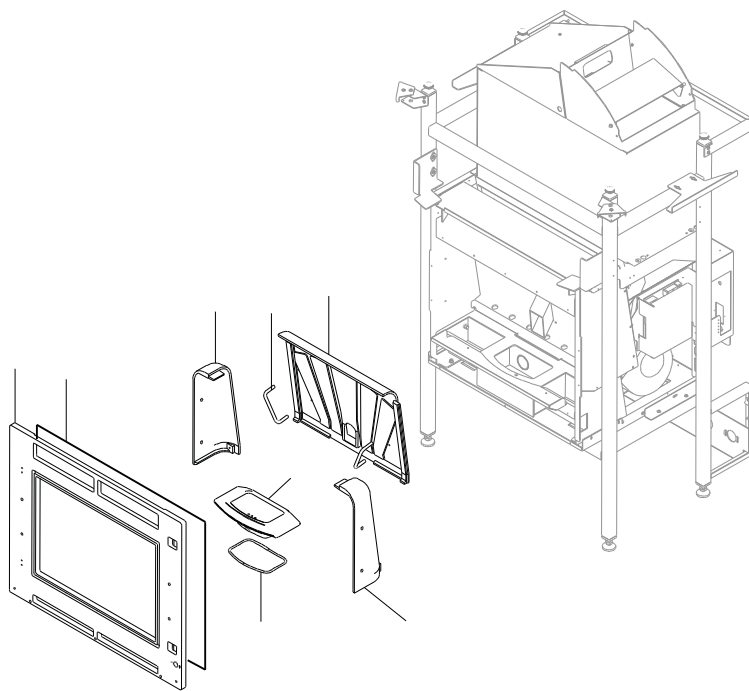

RIVESTIMENTO

004760287_001

www.pieces-de-poele.com

Pos	Code	Description	Poids kg	N	Q.té
1	895710550	fermeture porte			1
2	895721910	deflecteur de vitre			1
3	895719370	grille de protection			1
4	895710470	couple de charnière (couple)s			1
5	895710680	porte foyer (complet)			1
6	895710490	axe			1
7	895732420	chassis du vitre	0		1
8	895710690	chassis du vitre			1
9	895705831	eteint (2 PC)	0		1
10	894440200		0		1
11	895713080	coté beige en céramique			1
12	895713020	dome ceramique beige			1
13	895713030	top ceramique beige			1
14	895713070	element a coin ceramique beige			1
15	895713040	op ceramique rouge bordeaux			1
15	895713041	top ceramique bleu			1
15	895713042	top ceramique terrecotte			1
15	895713043	top ceramique jaune			1
16	895713060	top ceramique rouge			1
16	895713061	top ceramique bleu			1
16	895713062	top ceramique terrecotte			1
16	895713063	top ceramique jaune			1
17	895713050	Partie Front. Sup. Ceram. Beige			1
18	895702570	PIEDS D'APPUI 4 PIÈCES			1
19	892606400	plaque			1
20	892503440	joint en fibre de verre (10MT)			1

RIVESTIMENTO

004760287_001

SCHEDE: IO50 / IO23

TERMOCOPPIA: Utilizzare tipo "J"/ Thermocouple type "J"
Rispettare la polarità / You must ensure the polarity into clamp
Non fare giunzioni. / Do not make junction

NTC 10K Uguale per tutte le schede / NTC probe 10K are the same for all the PCB

LUNGHEZZA Lunghezza standard 2 MT eventualmente adattare // Standard length 2 meters. You can extend the wire up to 5 meters with standard wire otherwise use shield wire

**SCHEMA SONDE SCHEDE
IO23_IO50**

Pos	Code	Description	Poids kg	N	Q.té
2	895726550	sonde (avec trou)			1
3	895727180	SONDE (NTC10KOHM)			1
4	895722460	sonde (avec support)			1

**SCHEMA SONDE SCHEDA
IO23_IO50**