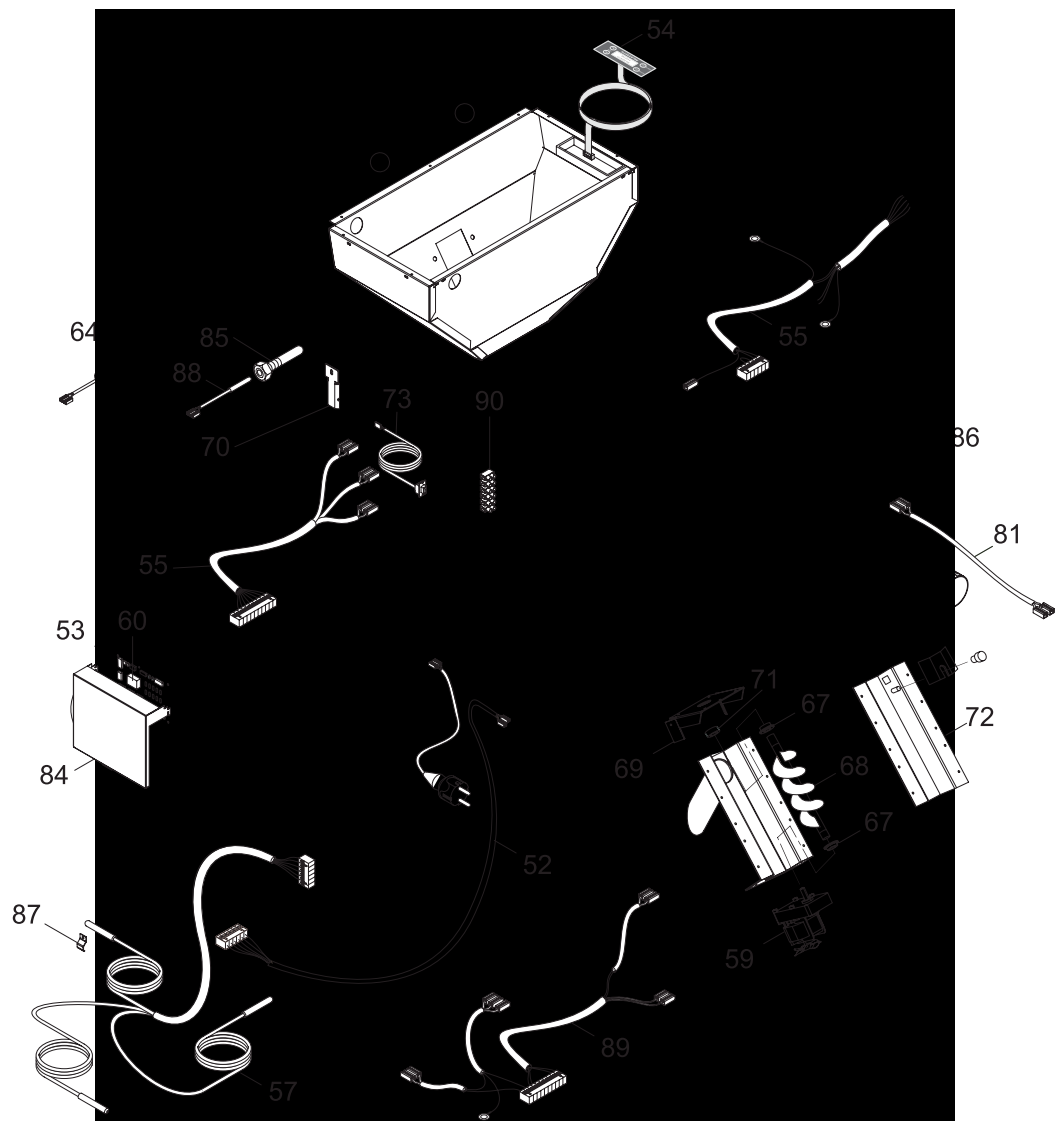

004721555_002

004721555_002

Pos	Code	Description	Poids kg	N	Q.té
50	895700900	CABLAGE D'ALIMENTATION			1
51	895701340	INTERRUPTEUR			1
52	895701350	cablage			1
53	895705190	fiche ECOFIRE IDRO			1
54	895701530	tableau			1
55	895704110	CÂBLAGE "SIGNAL"			1
57	895700870	câblage sonde			1
59	895700800	motoreducteur 1,3 RPM CW			1
60	895705140				1
61	895700600	ventilateur			1
62	895700860	extracteur de fume (SANS MOTEUR) e)			1
64	895700660	resistance			1
65	895704090	SUPPORT POUR RESISTRANCE			1
66	895704100	resistance			1
67	892005211	BAGUES (4 PIÈCES)			1
68	895702230	ecluse de chargement avec boucles			1
69	895704940	support			1
70	895707720	support			1
71	895700770	BAGUE			1
72	895704450	couvercle			1
73	895707990				1
76	895713130	pressostat			1
79	895704260	SUPPORT			1
80	895700490	VENT TERMINAL			1
81	895704070	cablage			1
82	895732120	tuyau			1
83	895704540	tuyau			1
84	895704330	COUVERCLE			1
85	895704390	VASE POUR SONDE			1
86	892603940	ventilateur extracteur de fumée (complète)			1
87	895707790				1
88	895701510	thermostat			1
89	895704060				1
90	895701160	borne			1

004721555_002

004721555_002