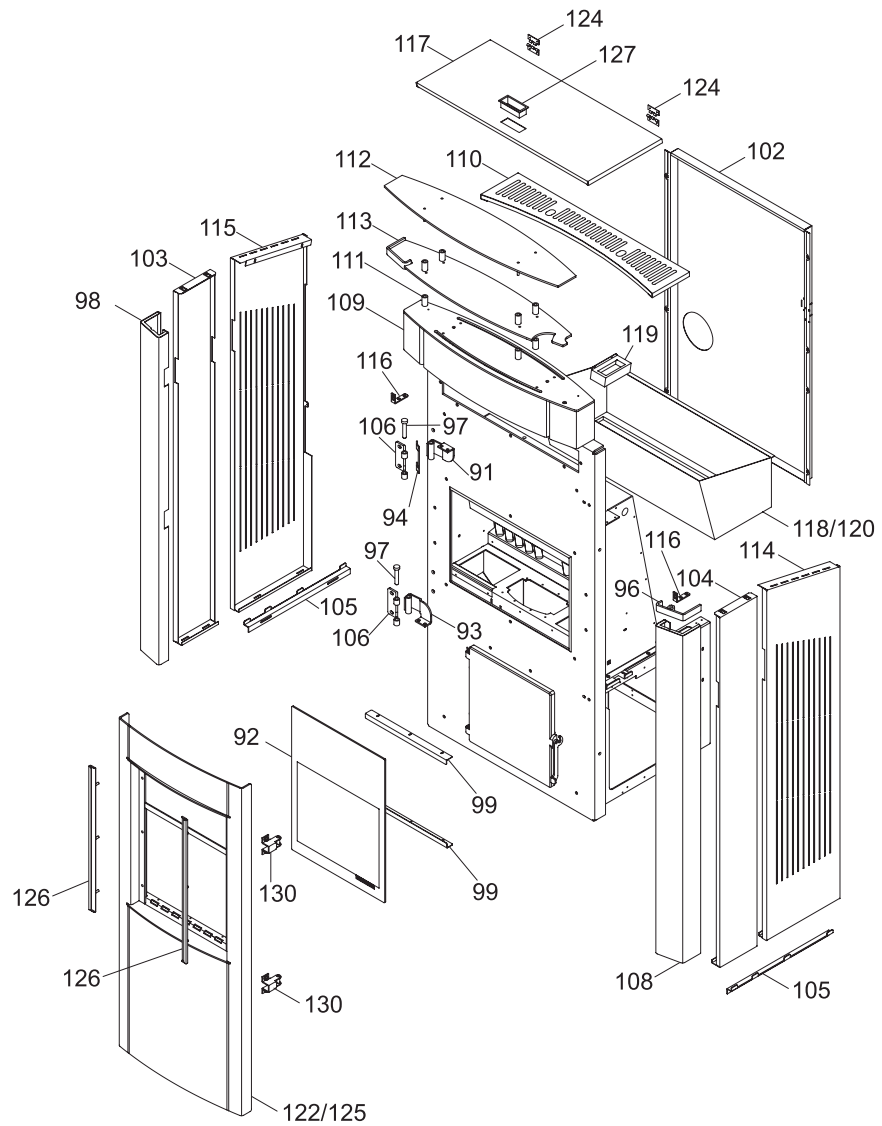

004721555_003

004721555_003

Pos	Code	Description	Poids kg	N	Q.té
91	895707940	charnière inferieure			1
92	895707970	vitre de la porte foyer			1
93	895707950	charni}re superieure			1
94	895707890				1
96	895708060				1
97	895707900	axe (2 pi}ces)			1
98	895708080				1
99	895707960	deflecteur verre (couple)			1
102	895704760				1
103	895704840				1
104	895704850				1
105	895704580				1
106	895707810	couple de charnière (couple)s			1
108	895708090				1
109	895708040				1
110	895705430				1
111	895704570	boussole (8 pièces)			1
112	895708070				1
113	895708050				1
114	895708100				1
115	895708110				1
116	895704980				1
117	895708020				1
118	895708770		0		1
119	895708030				1
120	895708780		0		1
122	895707910				1
124	895703110	CHARNIÈRES (COUPLE)			1
125	895707920				1
126	895707980	équerres de fixation vitre 8couple)			1
127	895700080	POIGNÉE			1
130	895707930				1

004721555_003

004721555_003