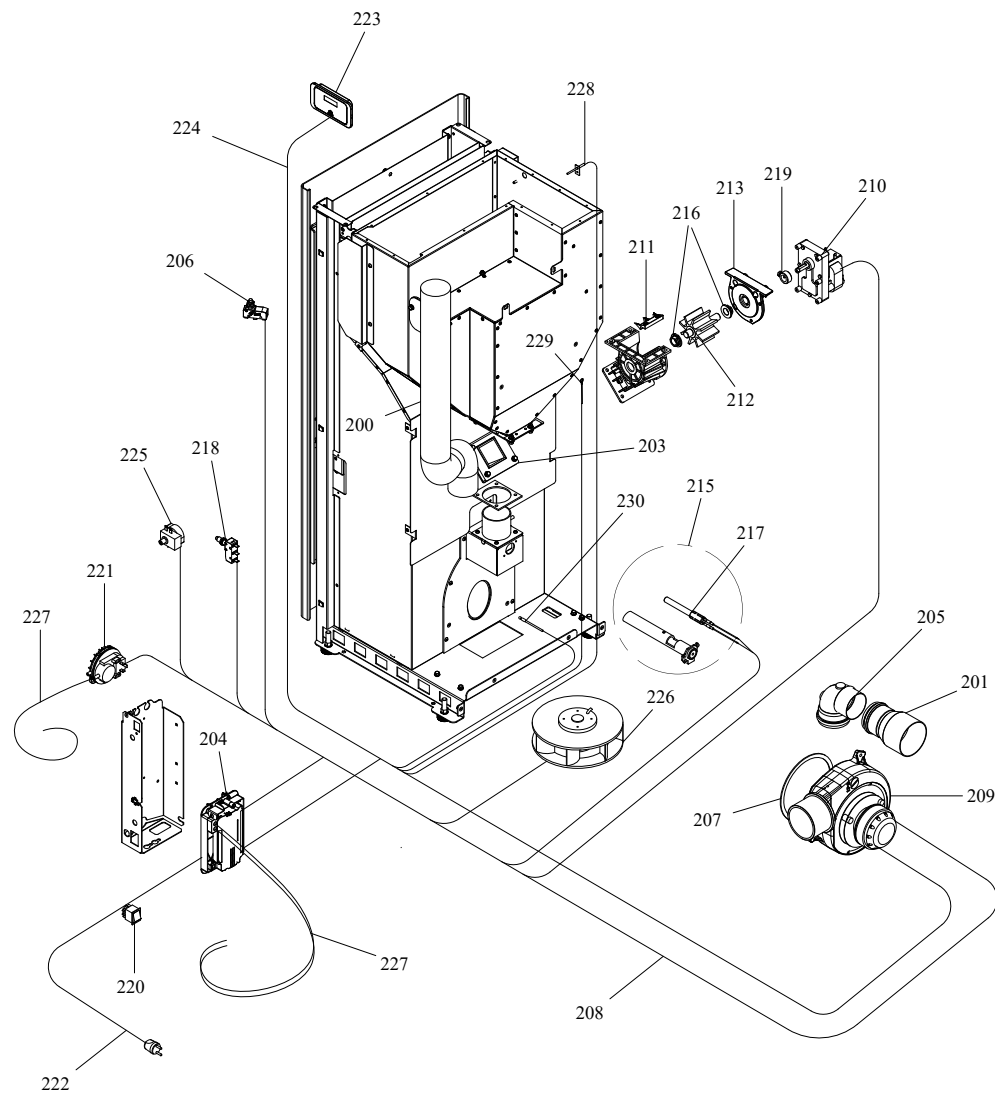

COMANDI

004761074_002

Pos	Code	Description	Poids kg	N	Q.té
200	895744721	TUYAU NÉOPRÈNE	0		1
201	892605970	Tube r]ducteur 60-80			1
203	895732980	joint	0		1
204	895750510	fiche "F. ALPHA" (PROGRAMMABLE)	0		1
204	895750514	fiche "F. ALPHA" (PROGRAMMABLE)6KW	0		1
205	895741560	COUDE 90[	0		1
206	895731990	MICRO INTERRUPTEUR (COMPLÈTE)	0		1
207	895728840	JOINT (CERAPAPER)			1
208	895744750	câblage cable puissance	0		1
209	895736400	VENTILATEUR EXTRACTEUR DE FUMÉE (COMPLÈT	0		1
210	895750520	MOTORREDUCTOR 1 RPM	0		1
211	895730390	LAME	0		1
212	895730380	roteur ecluse	0		1
213	895730400	BRIDE	0		1
215	895745081	RESISTANCE AVEC SUPPORT V1	0		1
216	892005211	BAGUES (4 PIÈCES)			1
217	895737720	RESISTENCE	0		1
218	895725940	micro interrupteur			1
219	895700770	BAGUE			1
220	895701340	INTERRUPTEUR			1
221	892605890	pressostat			1
222	895700900	CABLAGE D'ALIMENTATION			1
223	895736360	tableau de commande NOIR	0		1
224	892606830	câblage "signal" (PLUG RJ11)			1
225	895722260	thermostat			1
226	895744740	VENTILATEUR	0		1
227	895733170	COUPLE TUYAU SILICONE ROUGE/NOIR	0		1
228	895731390	SONDE (TYPE K AVEC SUPPORT)	0		1
229	895726550	sonde (avec trou)			1
230	895727180	SONDE (NTC10KOHM)			1

COMANDI

004761074_002