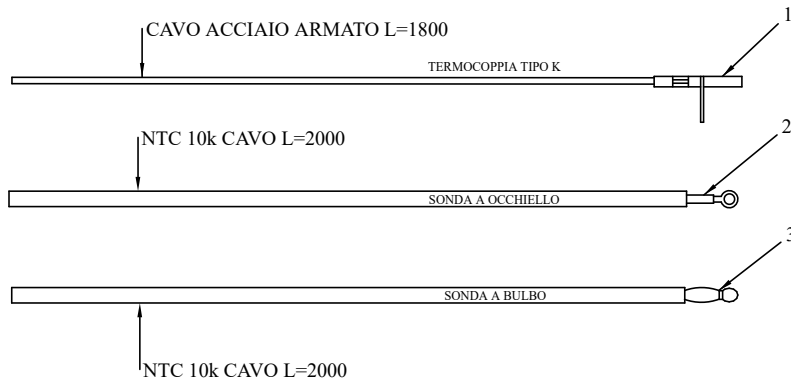

SCHEDE: N100- O100 - FUMIS ALPHA

www.micronovasrl.com
MOD. O100

www.micronovasrl.com
MOD. N100

Model: Fumis Alpha 65-230-BOX
Type: Palazzetti 002520700
Input: 230 V, 50/60 Hz, 3 A max

- TERMOCOPPIA: Utilizzare tipo "K"/ Thermocouple type "K"
Rispettare la polarità / You must ensure the polarity into clamp
Non fare giunzioni. / Do not make junction
- NTC 10K Uguale per tutte le schede / NTC probe 10K are the same for all the PCB
- LUNGHEZZA Lunghezza standard 2 MT eventualmente adattare // Standard length 2 meters. You can extend the wire up to 5 meters with standard wire otherwise use shield wire

SCHÉMA DE SONDES N100_O100_F
ALPHA

SCHEMA SONDE N100_O100_FUMIS
ALPHA

Pos	Code	Description	Poids kg	N	Q.té
1	895731390	SONDE (TYPE K AVEC SUPPORT)	0		1
2	895726550	sonde (avec trou)			1
3	895727180	SONDE (NTC10KOHM)			1