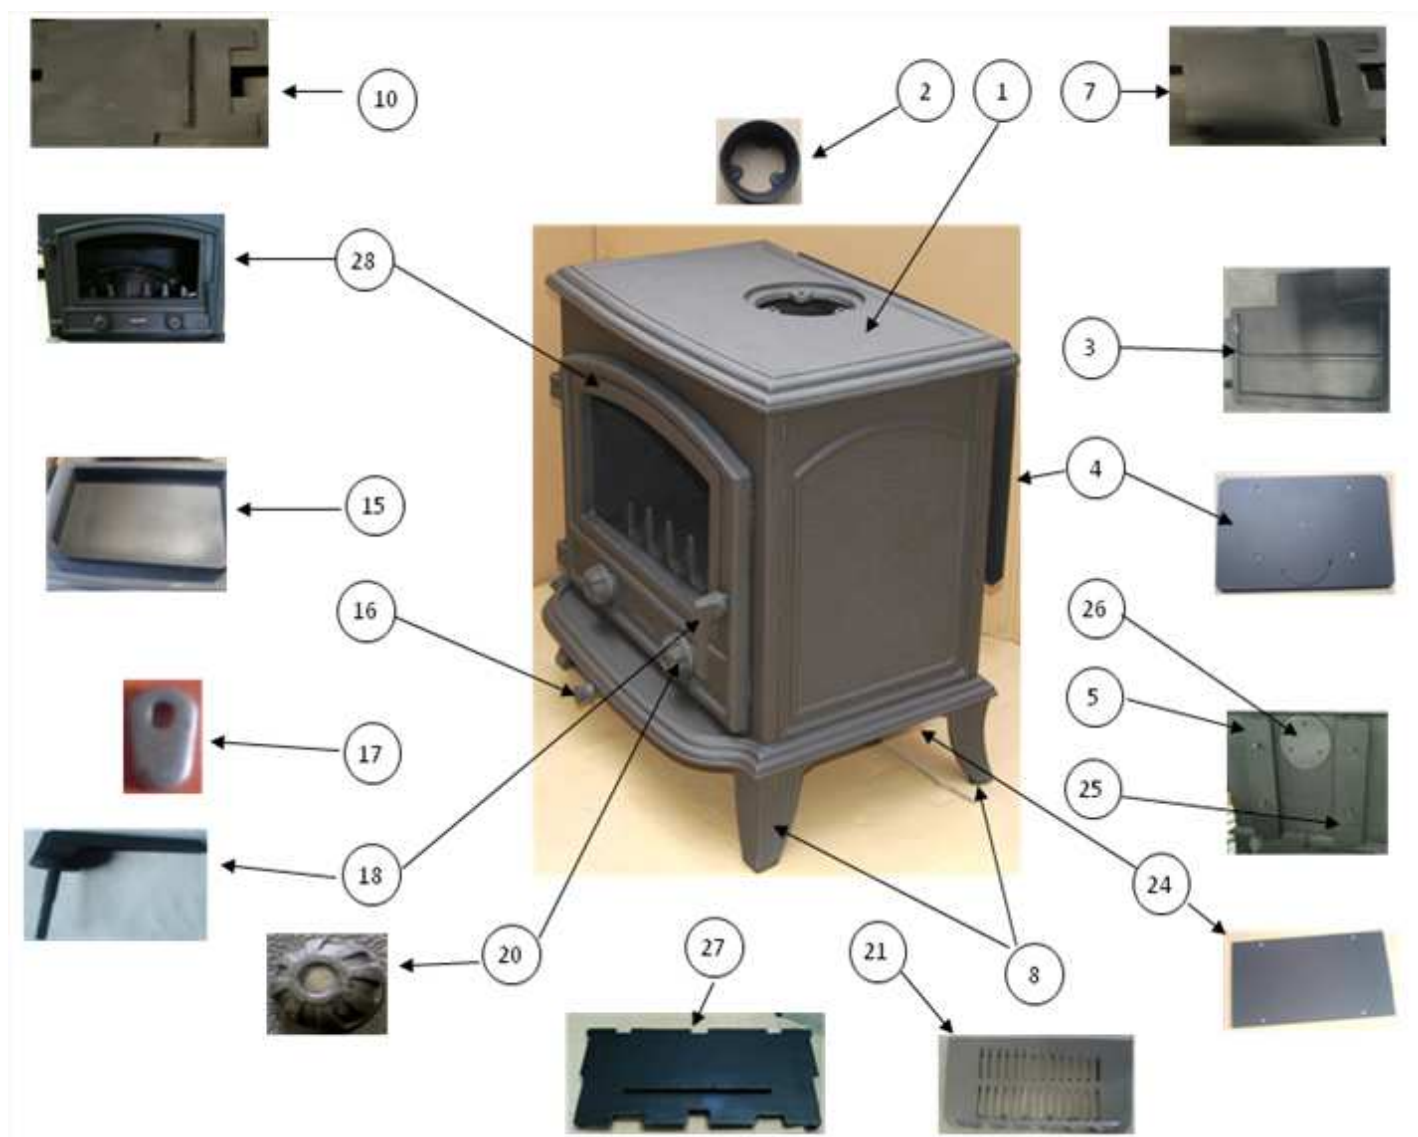

Vue éclatée

Nomenclature

N°	Référence	Désignation	Qté
1	24300PO	Dessus noir	1
2	24317PO	Buse	1
3	24312PO	Défecteur de fumée	1
4	24457PO	Plaque de protection arrière	1
5	27302PO	Canal arrière droit	1
6		Coté droit	1
7	24314PO	Parement intérieur droit	1
8	24304PO	Pieds	1
9		Contrôle d'air	1
10	24315PO	Parement intérieur gauche	1
11		Coté gauche	1
12	31876	Porte nue + enjoliveur	1
13	31828	Porte assemblée sans vitre	1
14	30610	Vitre	1
15	30411	Cendrier	1
16	24332PO	Bouton air de vitre noir	1
17	24329	Loquet de porte	1
18	24326PO	Poignée de porte noire	1
19		Fond	1
20	24309PO	Bouton de porte air primaire	2
21	24316PO	Grille	1
22		Gant	1
23		Canal d'air	1
24	31832	Plaque de protection sol	1
25	24321PO	Canal arrière gauche	1
26	24328PO	Tampon	1
27	24313PO	Plaque d'âtre	1
28	31829	Porte complète	1
	27046	Fixe vitre	4
	03897	Joint de porte ø10 mm	3
	02622	Joint de vitre ø6 mm	2
	02622	Joint bouton d'air ø6 mm	1
	33496	Axe de charnière de porte	2