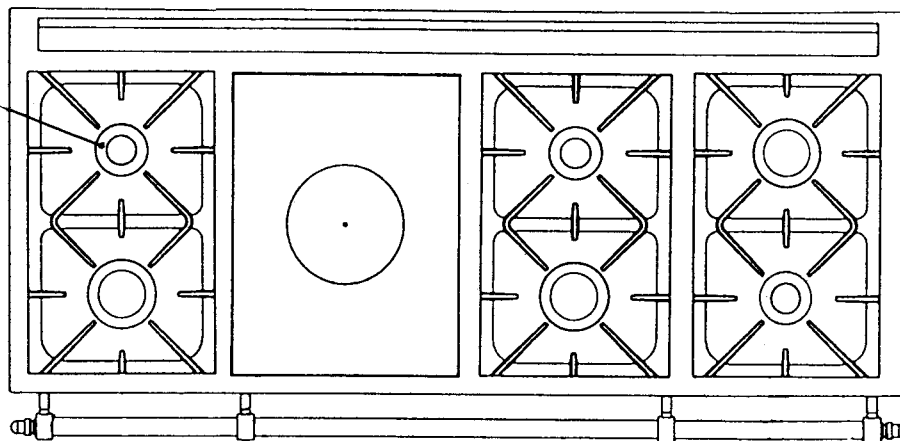

Famille 1500

Dimensions : L x H x P : 1500 x 850 x 650

Composition

1 FOUR

- ➡ Gaz
- ➡ Électrique

FOURS Dimensions intérieures

L : 530 mm
H : 330 mm
P : 450 mm

FOUR VERTICAL

L : 300 mm
H : 360 mm
P : 450 mm

2 brûleurs
ou 1 friteuse
ou 1 gril

- 1 brûleur de 5,2 kW
- 2 brûleurs de 3 kW
- 2 brûleurs de 1,8 kW
- 1 brûleur de 2,2 kW
- 1 brûleur de 4 kW

2 brûleurs
ou 1 friteuse
ou 1 gril

Réf. 2318 B 2418 B

- 1 brûleur couvert de 4,5 kW
- 2 brûleurs de 3 kW
- 2 brûleurs de 1,8 kW
- 1 brûleur de 2,2 kW
- 1 brûleur de 4 kW

ÉTUVE 75 L + FOUR GAZ 75 L + FOUR VERTICAL 47 L	2117 B	2317 B	2167 B	2367 B	2177 B	2377 B
COFFRE DE RANGEMENT 75 L + FOUR GAZ 75L + FOUR VERTICAL 47 L	2118 B	2318 B	2168 B	2368 B	2178 B	2378 B
COFFRE DE RANGEMENT 75 L + FOUR GAZ 75L + ÉTUVE 75 L	2115 B	2315 B	2165 B	2365 B	2175 B	2375 B
ÉTUVE 75 L + FOUR ÉLECTRIQUE 75 L + FOUR VERTICAL 47 L	2217 B	2417 B	2267 B	2467 B	2277 B	2477 B
COFFRE DE RANGEMENT 75 L + FOUR ÉLECTRIQUE 75 L + FOUR VERTICAL 47 L	2218 B	2418 B	2268 B	2468 B	2278 B	2478 B
COFFRE DE RANGEMENT 75 L + FOUR ÉLECTRIQUE 75 L + ÉTUVE 75 L	2215 B	2415 B	2265 B	2465 B	2275 B	2475 B