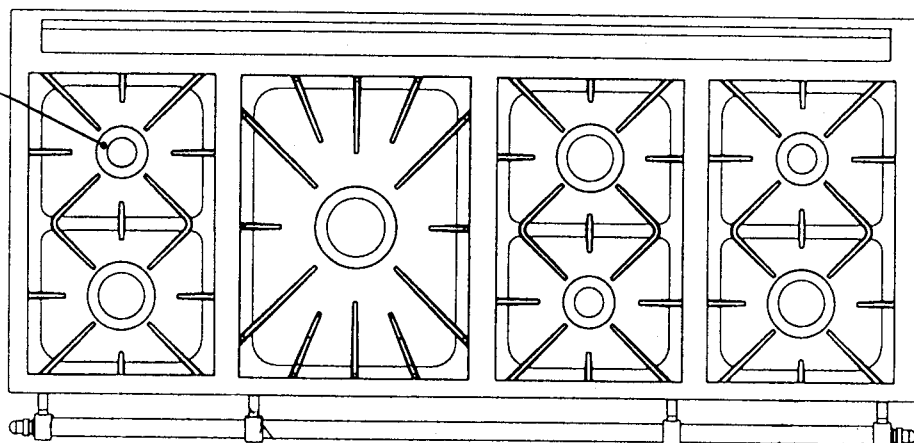

Famille 1500

Dimensions : L x H x P : 1500 x 850 x 650

Composition

1 FOUR

- ➡ Gaz
- ➡ Électrique

FOURS Dimensions intérieures

L : 530 mm
H : 330 mm
P : 450 mm

FOUR VERTICAL

L : 300 mm
H : 360 mm
P : 450 mm

2 brûleurs
ou 1 friteuse
ou 1 gril

- 1 brûleur de 5,2 kW
- 2 brûleurs de 3 kW
- 2 brûleurs de 1,8 kW
- 1 brûleur de 2,2 kW
- 1 brûleur de 4 kW

2 brûleurs
ou 1 friteuse
ou 1 gril