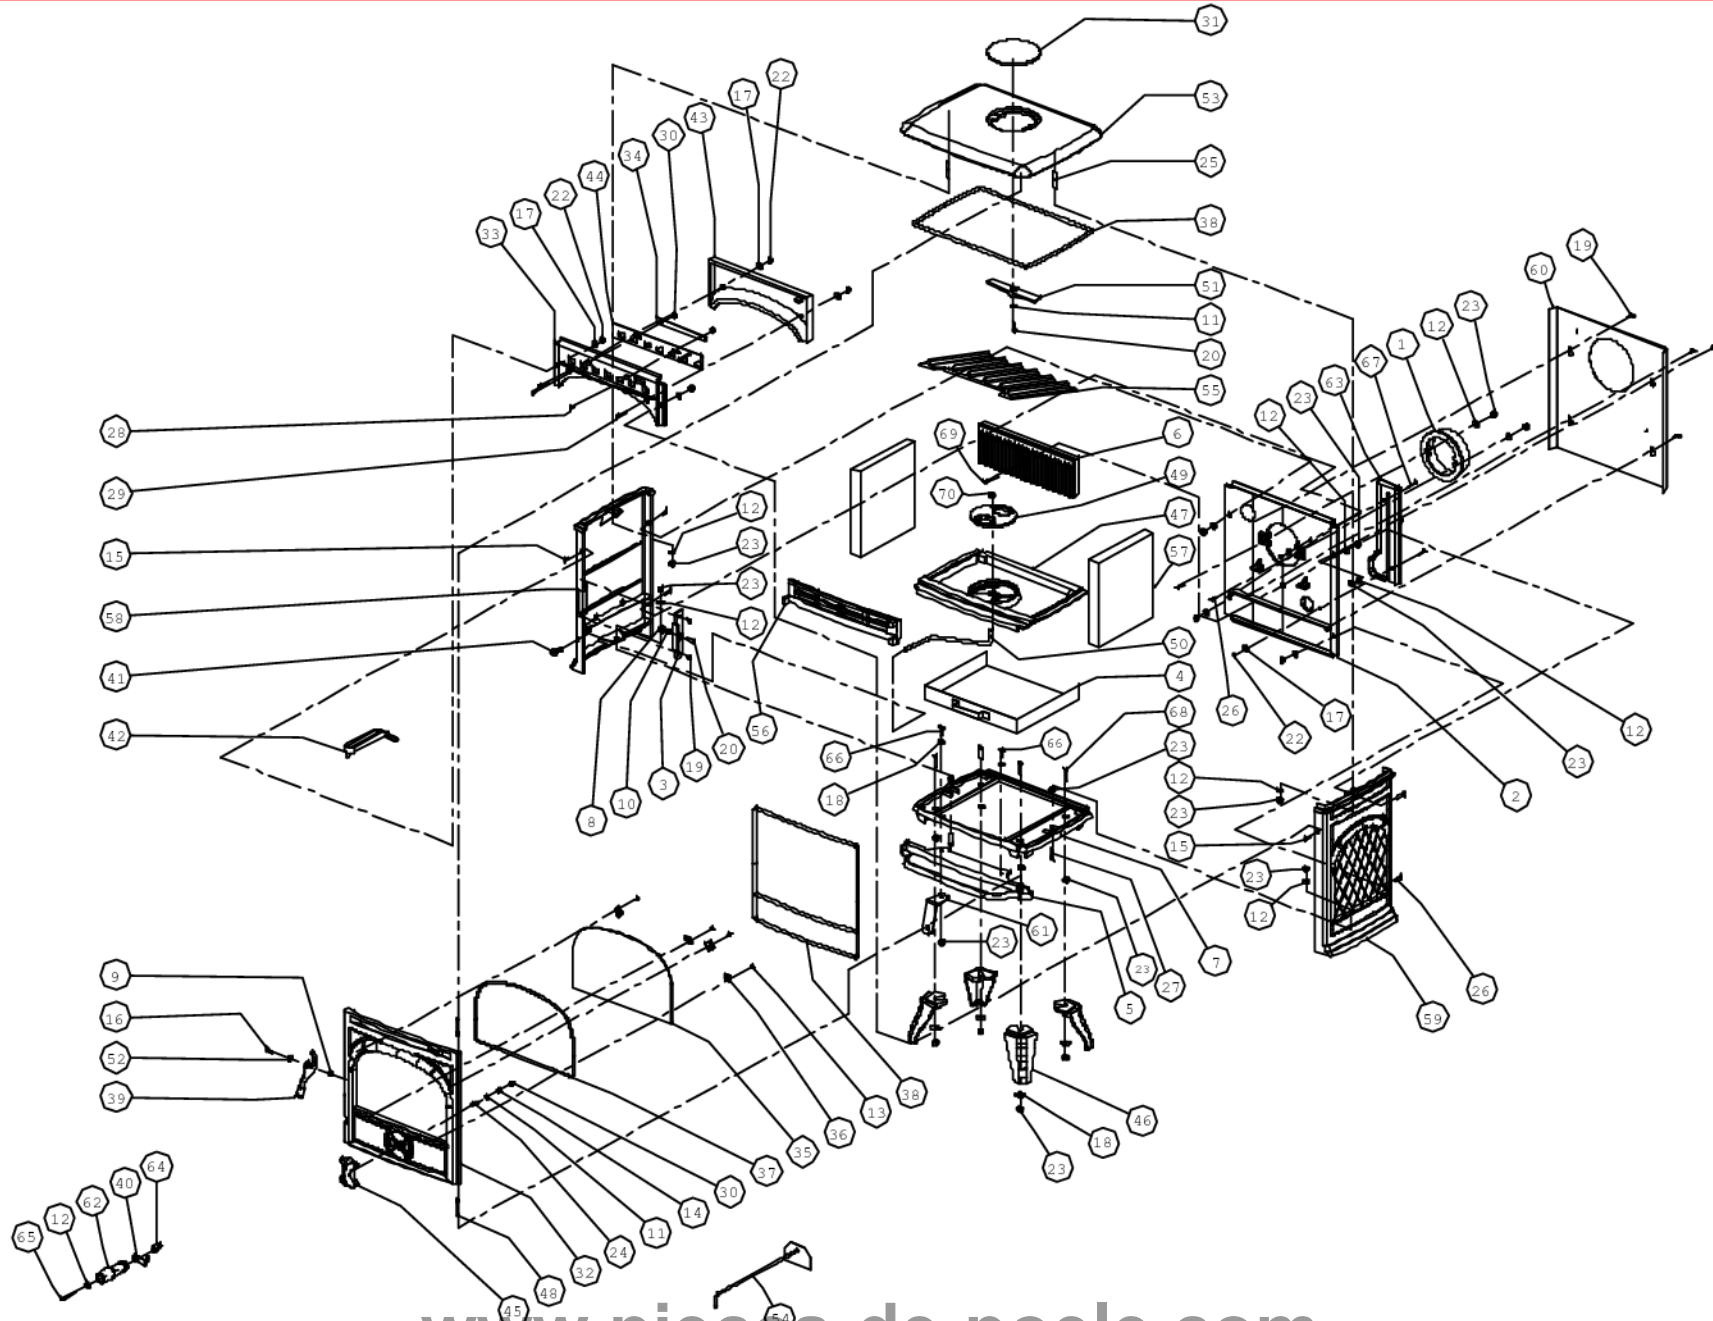

250CB

N° schema	Intitulé	Référence
1	BUSELOT Ø125 250CB 00357.0	70.00357.020
4	05220.0 BAC A CENDRES 250	70.05220.000
5	05615.0 BAVETTE 250	70.05615.020
6	PLAQUE INTERIEUR ARRIÈRE 250CB	70.08337.000
11	10 P RONDELLE D125 Ø6XØ12	70.16501.000
31	15333.0 COUVERCLE 250 ANTRACITE	70.15333.020
35	26079.0 VITRE CERAMIQUE 250	70.26079.000
41	33043.0 BOUTON TIGE DE DECENDRAGE 250	70.33043.041
42	SLT5-/01 MAIN FROIDE BAC A CENDRES3	70.27226.020
45	37968.0 REGLETTE D'AIR DESSOUS 250 ANTRACITE	70.37968.020
46	52212.0 PIED DV425 ANTRACITE	70.52212.020
47	support de grille 250cb	70.56318.000
49	56238.0 GRILLE ASTROLINE	70.56238.000
50	61312.0 TIGE DE DECENDRAGE 250CB	70.61312.000
55	76150.0 DEFLECTEUR 250 CB	70.76150.000
56	77043.0 CORBEILLE 250	70.77043.020
62	27506.0 POIGNEE BOIS	70.27506.000