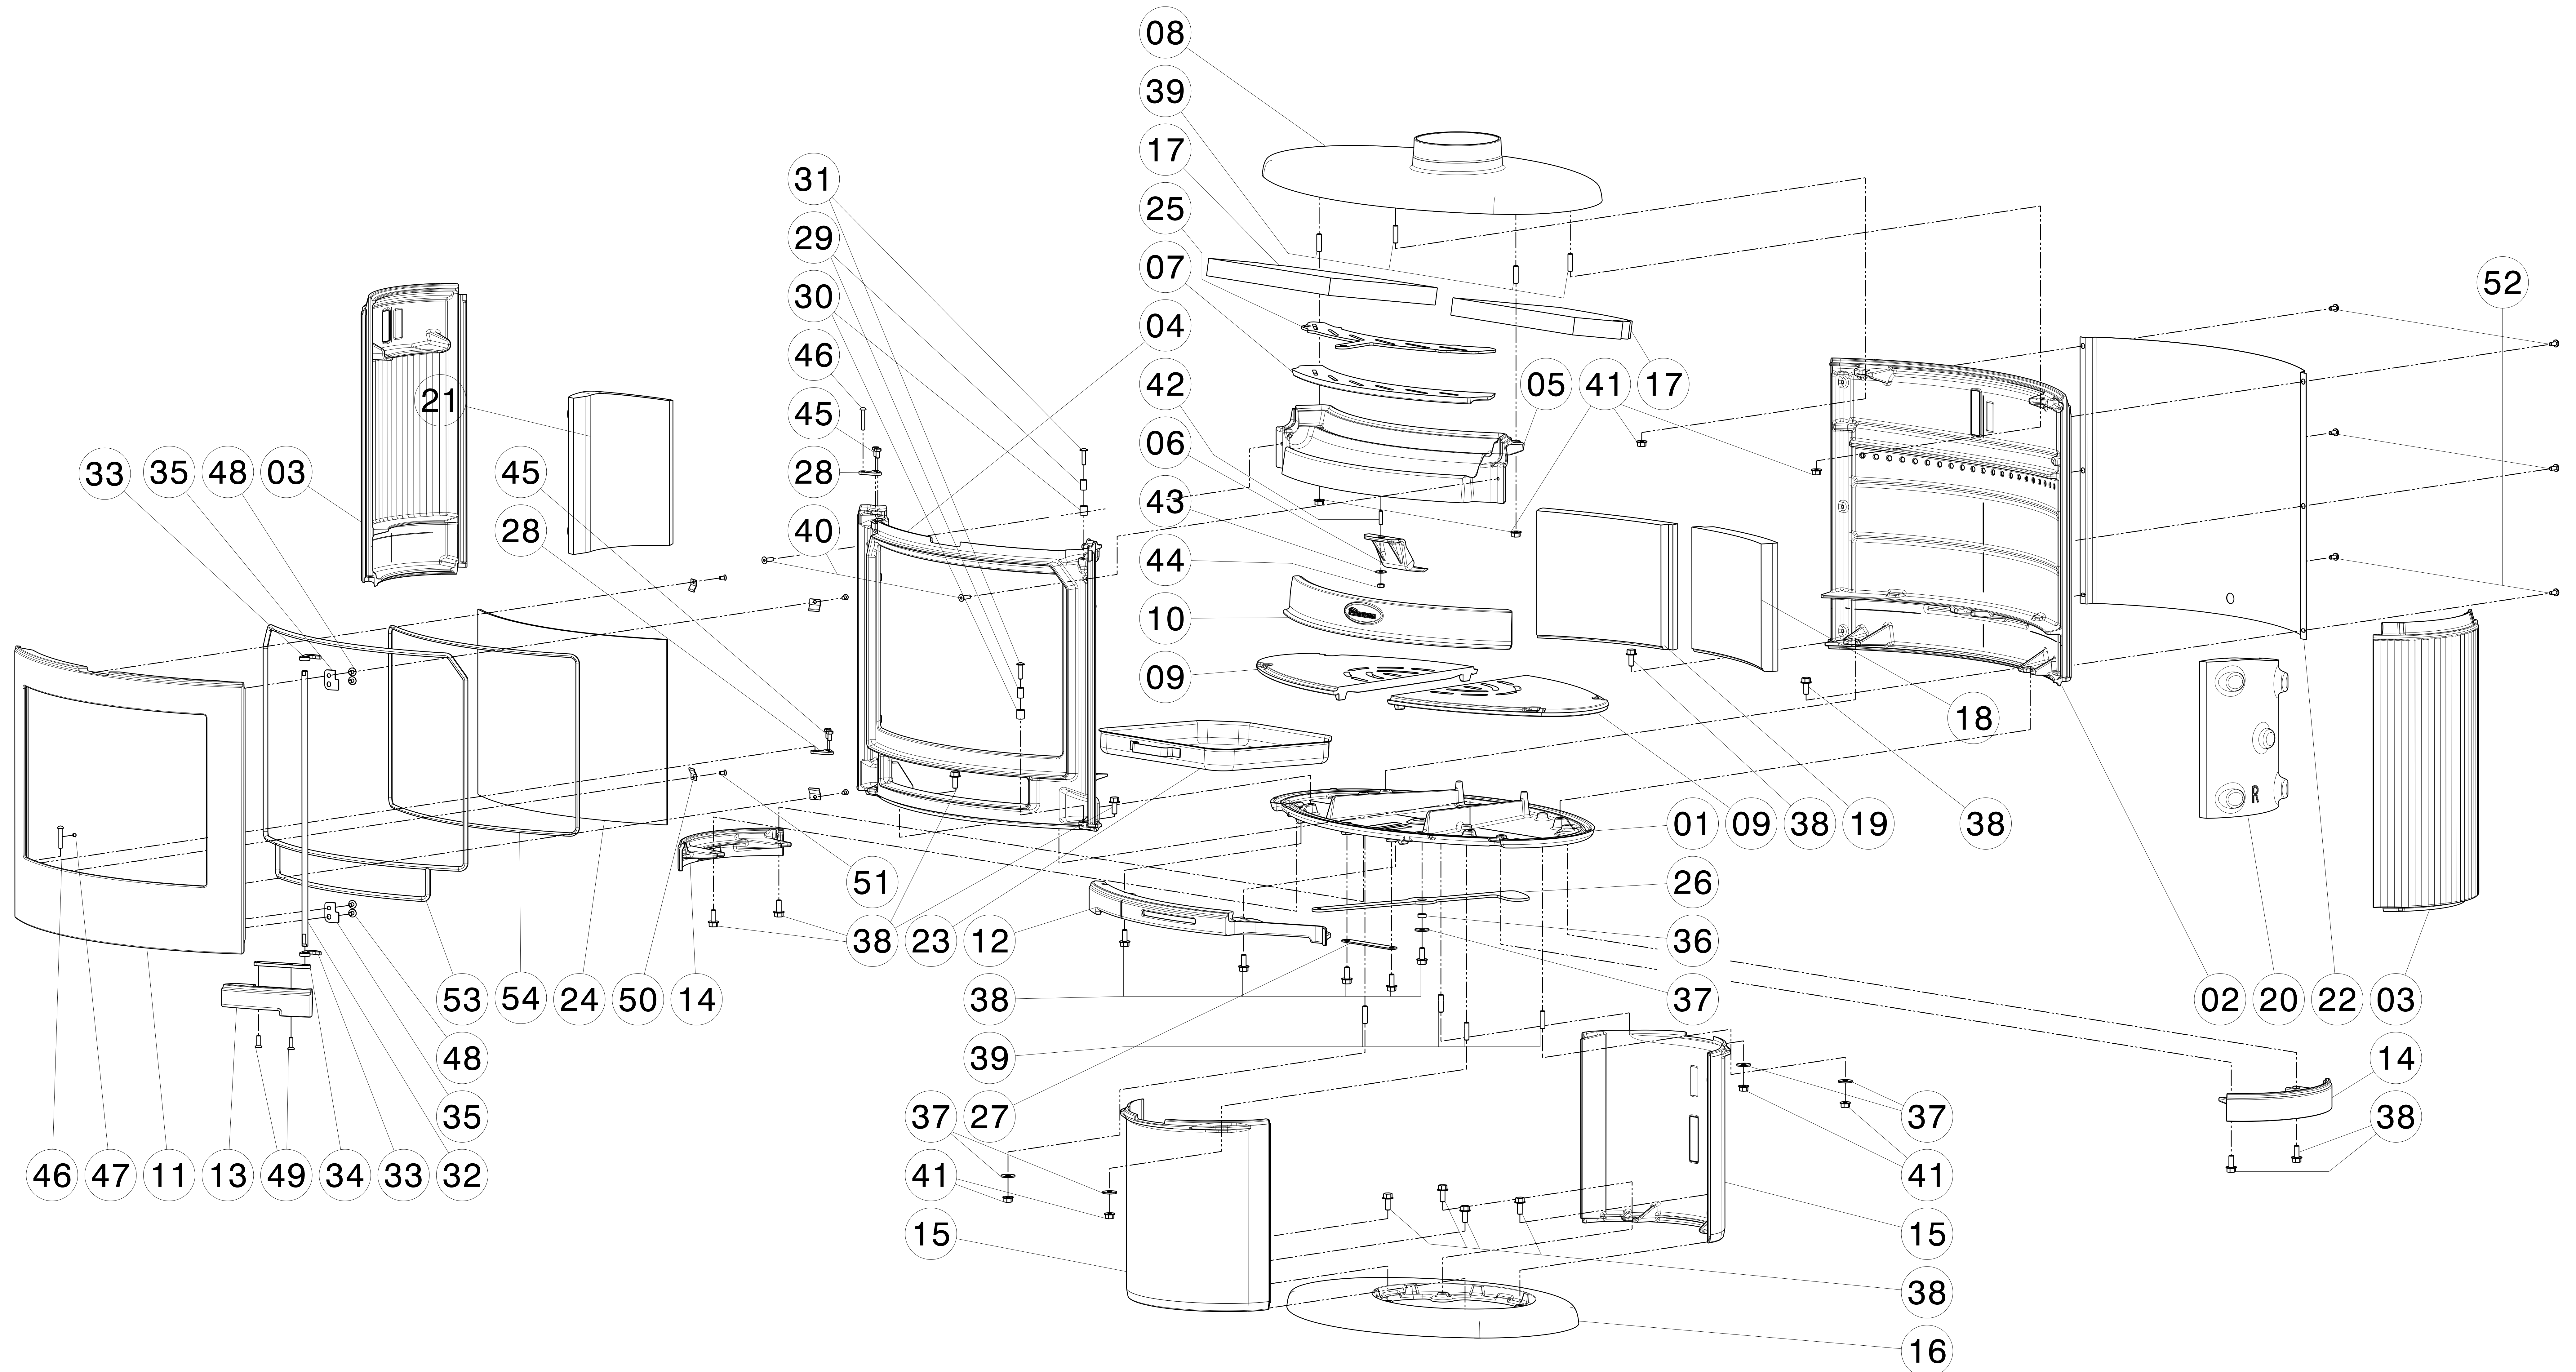

BOW SOKKEL

1	03.09267.006	BODEMPLAAT BOW	BASE BOW	BOTTOM PLATE BOW	BODEN PLATTE BOW
2	03.02497.105	ACHTERWAND ARC	PLAQUE ARRIERE ARC	BACK PLATE ARC	ACHTERWAND ARC
3	03.79354.002	ZIJWAND LINKS+RECHTS BOW	PLAQUE LATERALE GAUCHE + DROITE BOW	SIDE PLATE LEFT+RIGHT BOW	SEITE WAND LINKS + RECHTS BOW
4	03.24489.202	FRONT BOW	FAÇADE BOW	FRONT BOW	FRONT BOW
5	03.37125.005	LUCHTGELEIDER BOW	CONDUCTEUR D'AIR BOW	AIR DEFLECTOR BOW	LUFT LEITER BOW
6	70.66235.000	STEUN VLAMPLAAT BOW	SUPPORT DEFLECTEUR BOW	SUPPORT BAFFLE PLATE BOW	STÜTZE FLAMLEITPLATTE
7	03.03324.000	AFDEKPLAAT LUCHTGELEIDER BOW	PLAQUE DE COUVERTURE CONDUCTEUR D'AIR BOW	COVER PLATE AIR DEFLECTOR BOW	ABDEK PLATTE LUFT LEITER BOW
8	03.69245.005	TOPPLAAT BOW	PLAQUE SUPERIEURE BOW	TOP PLATE BOW	TOP PLATTE BOW
9	70.66573.000	2 ST STOOKBODEM BOW	2 P PLAQUE DE SOLE BOW	2 PC FIRE PLATE BOTTOM	2 ST FEUER BODEN BOW
10	70.77472.021	VUURKORF BOW	GARD-BUCHES BOW	LOG RETAINER BOW	STEHROST BOW
11	03.15522.005	FRONTDEUR BOW	PORTE BOW	FRONTDOOR BOW	TÜR BOW
12	03.03325.102	AFDEKPLAAT LUCHTSCHUIF BOW	PLAQUE DE COUVERTURE BOW	COVER PLATE BOW	ABDEK PLATTE BOW
13	03.27422.002	HENDEL BOW	POIGNEE BOW	HANDLE BOW	GRIFF BOW
14	03.03551.102	AFWERKPLAAT ONDER LINKS/RECHTS BOW	FINITION PLAQUE DESSOUS GAUCHE DROITE BOW	COVER UNDER LEFT RIGHT BOW	ABSCHLIESS PLATTE UNTER LINKS RECHTS BOW
15	03.75436.002	SOKKEL VOOR/ACHTER BOW	PIÉDESTAL FAÇADE ARRIERE BOW	PEDESTAL FRONT REAR BOW	SOCKEL VORNE HINTEN BOW
16	03.49525.005	VLOERPLAAT SOKKEL BOW	PLAQUE SOL PIÉDESTAL BOW	PROTECTION PLATE PEDESTAL BOW	BODENPLATTE SOCKEL BOW
17	70.77587.000	VERMICULIET VLAMPLAAT BOW	VERMICULITE DEFLECTEUR BOW	VERMICULITE BAFFLE PLATE BOW	VERMICULITE FLAMLEITPLATTE BOW
18	70.77602.000	SET VERMICULIET STENEN BOW	SET VERMICULITE PIERRES BOW	SET VERMICULITE STONES BOW	SET VERMICULIET STEINE BOW
19	03.77603.000	VERMICULIET ACHTER LINKS BOW	VERMICULITE PLAQUE ARRIERE GAUCHE BOW	VERMICULITE PLATE BACK LEFT BOW	VERMICULIET PLATTE HINTEN LINKS BOW
20	03.77604.000	VERMICULIET RECHTS BOW	VERMICULITE PLAQUE DROITE BOW	VERMICULITE PLATE RIGHT BOW	VERMICULIET PLATTE RECHTS BOW
21	03.77605.000	VERMICULIET LINKS BOW	VERMICULITE PLAQUE GAUCHE BOW	VERMICULITE PLATE LEFT BOW	VERMICULIET PLATTE LINKS BOW
22	03.28163.000	HITTESCHILD BOW	PLAQUE DE PROTECTION BOW	HEAT SHIELD BOW	HITZE SCHILD BOW
23	70.05215.000	806 ASLADE 2000/2100/2200 ASL.806	806 BAC A CENDRES 2000/2100/2200 ASL.806	806 ASH BOX2000/2100/2200 ASL.806	806 ASCHENKASTEN 2000/2100/2200 ASL.806
24	70.26395.000	GLAS BOW	VITRE BOW	GLASS BOW	GLAS BOW
25	03.38040.000	LUCHTSCHUIF BOVEN BOW	REGLETTE D'AIR DESSUSE BOW	DRAFT CONTROL UPPER BOW	LUFT SCHIEBER OBEN BOW
26	03.38041.000	LUCHTSCHUIF ONDER BOW	REGLETTE D'AIR DESSOUS BOW	DRAFT CONTROL UNDER BOW	LUFT SCHIEBER UNTER BOW
27	03.06436.000	BESCHERMPLAAT LUCHTSCHUIF	BESCHERMPLAAT LUCHTSCHUIF	BESCHERMPLAAT LUCHTSCHUIF	BESCHERMPLAAT LUCHTSCHUIF
28	03.58513.000	SCHARNIERPLAAT BOW	PLAQUE DE SCHARNIERE BOW	HINGE PLATE BOW	SCHARNIERPLATTE BOW
29	70.79873.000	Z373 : Z377 BEV.SLUITNOK SONATA (VERP.)	Z373 : PLAQUE TIGE DE FERMETURE SONATA	Z373 : Z377 MOUNT.LOCKING PIN SONATA (PACK.)	Z373 : Z377 BEF.SPERRBOLZEN SONATA (VERP.)
30	70.79873.000	Z373 : Z377 BEV.SLUITNOK SONATA (VERP.)	Z373 : PLAQUE TIGE DE FERMETURE SONATA	Z373 : Z377 MOUNT.LOCKING PIN SONATA (PACK.)	Z373 : Z377 BEF.SPERRBOLZEN SONATA (VERP.)
31	70.16306.041	10 st SCHROEF M6X25	10 p VIS M6X25	10 pc SCREW M6X25	10 st SCHRAUBE M6X25
32	70.65479.000	HENDELSTANG BOW	TIGE BOW	HANDLE ROD BOW	GRIFF BOW
33	70.65479.000	HENDELSTANG BOW	TIGE BOW	HANDLE ROD BOW	GRIFF BOW
34	03.64329.005	SLUITSTUK ONDER BOW	PIECE DE FERMETURE BOW	CLOSING PIECE BOW	VERSCHLUSS STÜCK BOW
35	70.31455.000	2 ST KLEMPLAAT SCHARNIERPLAAT BOW	2 P FIXATION PLAQUE DE SCHARNIERE BOW	2 PC CLAMPING PLATE HINGE BOW	2 ST KLEMPLATTE SCHARNIERPLATTE
36	70.79864.000	Z364 : SCHARNIERPEN PRELUDE	Z364 : PIVOT PRELUDE	Z364 : HINGE PIN PRELUDE	Z364 : SCHARNIERBOLZEN PRELUDE
37	70.18710.000	10 st SLUITRING 8X25	10 p Ø8xØ25 RONDELLE	10 pc WASHER 8X25	10 st VERSCHUSS 8X25
38	70.22201.041	10 st D6921 M8X20 ZESKANTFLENSBOUT GEZW	10 p BOULON DIN 6921 M8x20 NOIR	10 pc BOLT DIN 6921 M8x20 BLACK	10 st BOLZEN DIN 6921 M8x20 SCHWARZ
39	70.19507.000	10 st TAPEIND M8X20	10 p GOUJON DIN 939 M8X20	10 pc STUD DIN 939 M8X20	10 st STIFTSCHRAUBE DIN 939 M8X20
40	70.18602.041	10 st D7991 M6X20 VERZ.SCHR.BIZK GEZW VOLDR	10 p VIS DIN 7991 M6x20 NOIR	10 pc SCREW DIN 7991 M6x20 BLACK	10 st SCREW DIN 7991 M6x20 BLACK
41	70.22203.041	10 st D6923 M8 ZESKANTFLENSMOER GEZW#	10 p ECROU DIN 6923 M8 NOIR	10 pc NUT DIN 6923 M8 BLACK	10 st MUTTER DIN 6923 M8
42	70.19512.000	10 ST D939 M6X16 TAPEINDEN	10 p GOUJON DIN 939 M6x16	10 pc STUD DIN 939 M6x16	10 st STIFTSCHRAUBE DIN 939 M6x16
43	70.18701.000	10 st D9021A Ø6XØ18 SLUITRING	10 P RONDELLE DIN 9021A Ø6	10 PC WASHER DIN 9021A Ø6XØ18	10 st UNTERLEGSCHIEBE DIN 9021A Ø6XØ18
44	70.19410.000	10 st D934 M6 ZESKANTMOEREN	10 p ECROU DIN 934 M6	10 pc NUT DIN 934 M6	10 st MUTTER DIN 934 M6
45	70.19303.000	10 st D933 M6X12 GEZWART ZESKANTTAPBOUT	10 p BOULON DIN 933 M6x12	10 pc BOLT DIN 933 M6x12	10 st BOLZEN DIN 933 M6x12
46	70.17516.000	10 ST Ø5.9x35 RVS BOLKOPKLINKNAGEL - 17505.0	10 P RIVET Ø6X35 - 17505.0	10 PC RIVET Ø6X35 - 17505.0	10 ST RIVER Ø6X35 - 17505.0