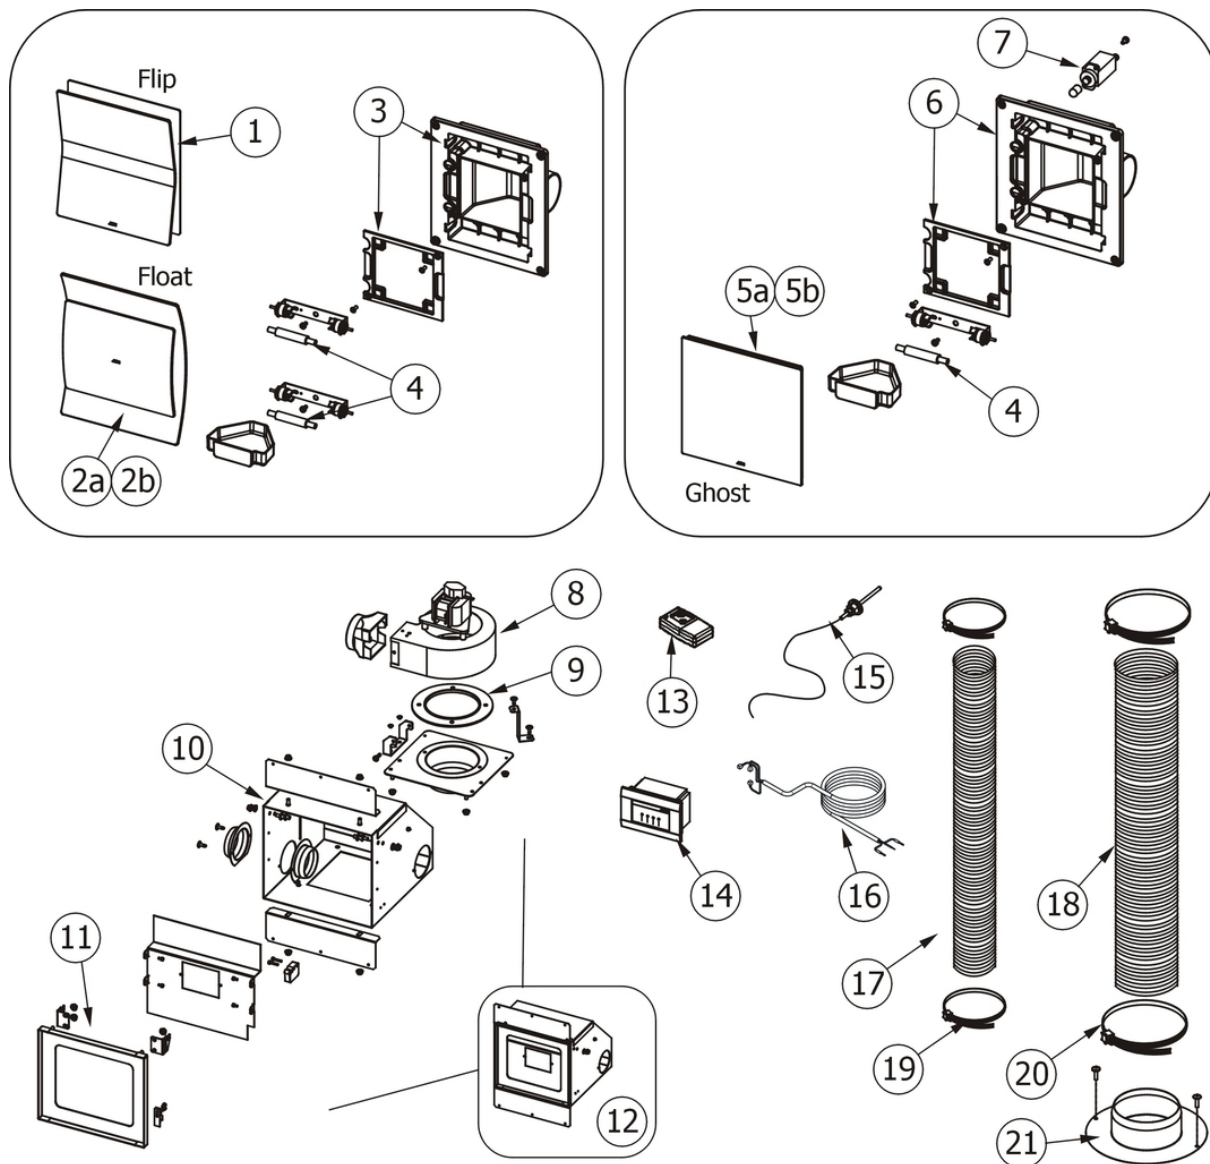

COMFORT AIR SLIM

Componenti kit Comfort Air SLIM / Componenti kit Comfort Air SLIM / Componenti kit Comfort Air SLIM / Componenti kit Comfort Air SLIM / Componenti kit Comfort Air SLIM

N°	Codice/Code	Descrizioni / Description / Beschreibung / Description / Description
1	41401186350	Bocchetta Flip - colore bianco - 240x302 mm / Flip hot air outlet - white color - 240x302 mm / Auslass Flip - Farbe Weiss - 240x302 mm / Diffuseur Flip - Couleur blanche - 240x302 mm / Boquilla Flip - color blanco - 240x302 mm
1	41401249850	Bocchetta Flip - colore bianco - 216x246 mm / Flip hot air outlet - white color - 216x246 mm / Auslass Flip - Farbe Weiss - 216x246 mm / Diffuseur Flip - Couleur blanche - 216x246 mm / Boquilla Flip - color blanco - 216x246 mm
2a	41401186750	Bocchetta Float - colore bianco/bianco - 240x326 mm / Float hot air outlet - white/white color - 240x326 mm / Auslass Float - Farbe Weiss/Weiss - 240x326 mm / Diffuseur Float - Couleur blanche/blanche - 240x326 mm / Boquilla Float - color blanco/blanco - 240x326 mm
2a	41401250250	Bocchetta Float - colore bianco/bianco - 220x273 mm / Float hot air outlet - white/white color - 220x273 mm / Auslass Float - Farbe Weiss/Weiss - 220x273 mm / Diffuseur Float - Couleur blanche/blanche - 220x273 mm / Boquilla Float - color blanco/blanco - 220x273 mm
2b	41401187050	Bocchetta Float - colore bianco/nero - 240x326 mm / Float hot air outlet - white/black color - 240x326 mm / Auslass Float - Farbe Weiss/Schwarz - 240x326 mm / Diffuseur Float - Couleur blanche/noire - 240x326 mm / Boquilla Float - color blanco/negro - 240x326 mm
2b	41401250350	Bocchetta Float - colore bianco/nero - 220x273 mm / Float hot air outlet - white/black color - 220x273 mm / Auslass Float - Farbe Weiss/Schwarz - 220x273 mm / Diffuseur Float - Couleur blanche/noire - 220x273 mm / Boquilla Float - color blanco/negro - 220x273 mm
3	41801200950	Supporto bocchetta Flip/Float/Ghost - per tutte le dimensioni / Flip/Float/Ghost hot air outlet support - for all