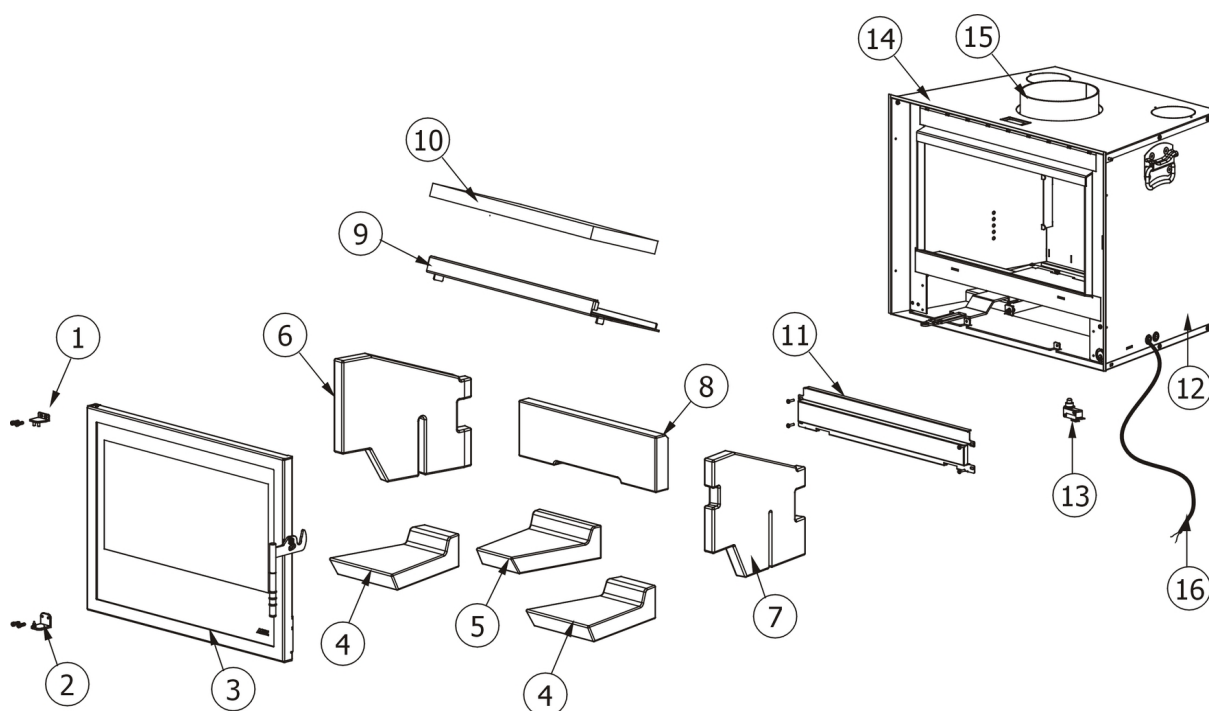

BOXTHERM 80 WOOD

Componenti / Components / Bautelie / Composants / Componentes

N°	Codice/Code	Descrizioni / Description / Beschreibung / Description / Descripción
1	41201004660	Staffa superiore porta fuoco / Upper fire door bracket / Oberer Bügel Feuertür / Étrier supérieur porte foyer / Abrazadera superior puerta hogar
2	41201004560	Staffa inferiore porta fuoco / Lower fire door bracket / Hunterer Bügel Feuertür / Étrier inférieur porte foyer / Abrazadera inferior puerta hogar
3	41400960950	Porta completa / Complete door / Komplette Tür / Porte complète / Puerta completa
4	41150900600	Piano fuoco laterale in Alutec / Lateral Alutec fire bed / Seitliches Brennebene aus Alutec / Plaque foyère lateral en Alutec / Piso del hogar lateral en Alutec
4	41150900600	Piano fuoco laterale in Alutec / Lateral Alutec fire bed / Seitliches Brennebene aus Alutec / Plaque foyère lateral en Alutec / Piso del hogar lateral en Alutec
5	41151000200	Piano fuoco centrale in Alutec / Central Alutec fire bed / Mittleres Brennebene aus Alutec / Plaque foyère central en Alutec / Piso del hogar central de Alutec
6	41150900800	Fianco SX in Alutec® / Left Alutec® side / LI. Seite aus Alutec® / Côté G. en Alutec® / Lado IZDO en Alutec®
7	41150900700	Fianco DX in Alutec® / Alutec® R. side / Re.Seite aus Alutec® / Côté D. en Alutec® / Lado DCHO en Alutec®
8	41150900400	Schiena in Alutec® / Alutec® back / Rückwand aus Alutec® / Fond en Alutec® / Parte trasera en Alutec®
8	41400960630	Staffa / Support / Haltebügel / Support / Soporte
8	41400960730	Staffa / Support / Haltebügel / Support / Soporte
9	41400960831	Supporto deflettore fumi / Smoke deflector support / Rauchleitblechhalterung / Support déflecteur fumées / Soporte deflector humos
10	41150901401	Deflettore fumi trapezoidale 675/600x260x30 / Trapezoidal smoke deflector 675/600x260x30 / Rauchleitblech Trapez 675/600x260x30 / Déflecteur fumées trapézoïdal 675/600x260x30 / Deflector humos trapezoidal 675/600x260x30
11	41400960330	Protezione motore di ventilazione (VF) / Fan protection (VF) / Gebläseschutz (VF) / Protection du ventilateur air chaude (VF) / Protección motor de ventilación (VF)
12	41400958540V	Carter / Casing / Gehäuse / Carter / Cáter
13	4160457	Pulsante per l'interruzione dell'alimentazione elettrica / power supply on-off button / Taste zur Unterbrechung der Stromversorgung / Bouton d'arrêt de l'alimentation électrique / Botón de corte de la alimentación eléctrica
14	41400958830	Top in acciaio / Steel top / Abdeckplatte aus Stahl / Dessus en acier / Top en acero
15	41400955040V	Raccordo uscita fumi / Smoke outlet connection / Rauchabzugverbindung / Raccord sortie fumées / Raccor salida humos
16	414508020	Cablaggio switch / Switch cable / Switch Kabel / Câble switch / Switch cable