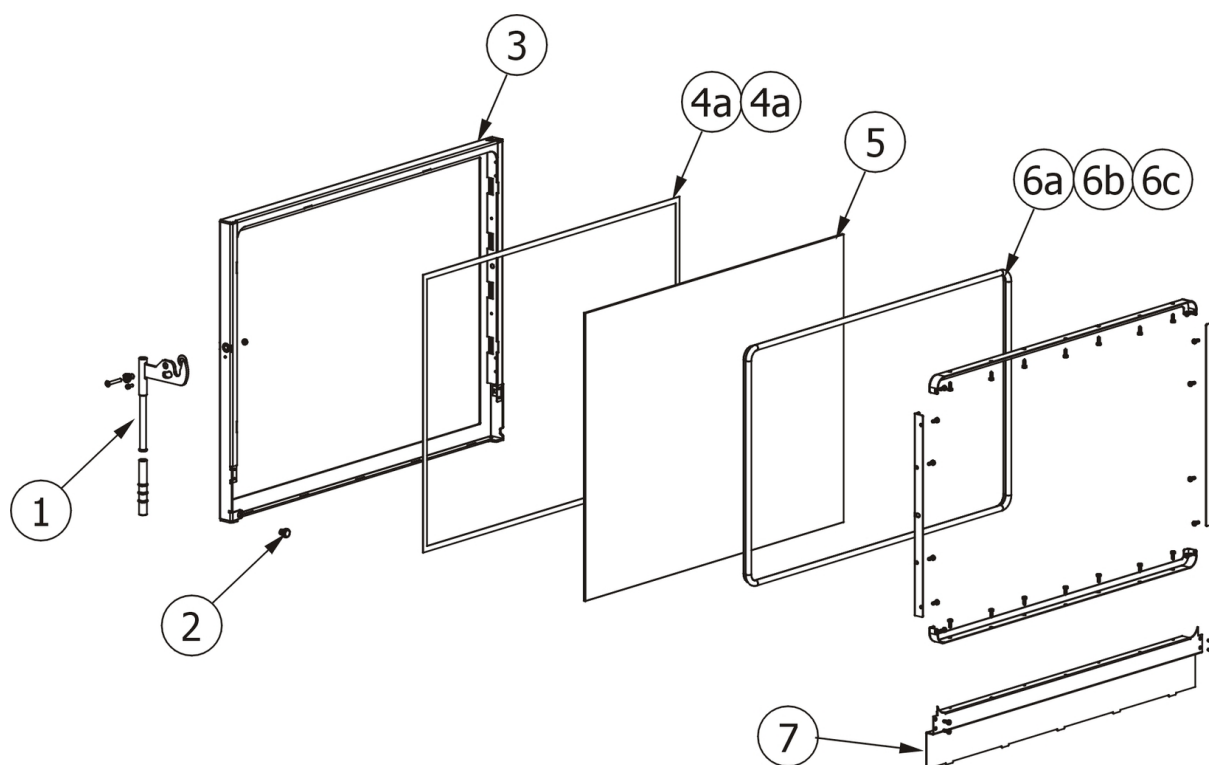

BOXTHERM 80 WOOD

Porta fuoco / Fire door / Feuertür / Porte foyer / Puerta hogar

N°	Codice/Code	Descrizioni / Description / Beschreibung / Description / Descripción
1	41200908460	Maniglia completa porta fuoco / Fire door complete handle / Kompletter Griff Feuertür / Poignée complète porte foyer / Tirador completo puerta hogar
2	4120180	Gommini paracolpi (4 pz) / Rubber bumpers (4 pcs.) / Schlagschutzgummi (4 Stck) / Pièces caoutchouc antichoc (4 pcs) / Cauchitos anti-golpes (4 pz)
3	41400960940	Telaio porta finitura nero verniciato / Black painted door frame / Türrahmen Ausführung Schwarz lackiert / Cadre porte finition laquée noir / Marco puerta acabado negro barnizado
4a	4120573A	Guarnizione a nastro 8 mm (5 mt.) per porta / Door strip gasket 8 mm (5 m) / Türbanddichtung 8 mm (5 m) / Joint ruban 8 mm (5 m) pour porte / Guarnición de cinta para puerta 8 mm (5 m)
4b	4120573B	Guarnizione a nastro 8 mm (50 mt.) per porta / Door strip gasket 8 mm (50 m) / Türbanddichtung 8 mm (50 m) / Joint ruban 8 mm (50 m) pour porte / Guarnición de cinta para puerta 8 mm (50 m)
5	41700901260	Vetroceramico con guarnizione / Glass with gasket / Keramikglassscheibe mit Dichtung / Vitrocéramique avec joint / Cristal cerámico con junta
6	418008020	Cordino fibroceramico Ø 10 mm (5 mt.) / Ceramic fibre cord Ø 10 mm (5 m) / Keramikfaserschnur Ø 10 mm (5 m) / Cordon en fibre céramique Ø 10 mm (5 m) / Cordón de fibra cerámica Ø 10 mm (5 m)
7	41400961230V	Frontale porta fuoco / Fire door front / Frontblende Feuertür / Panneau antérieur porte foyer / Frontal puerta fuego