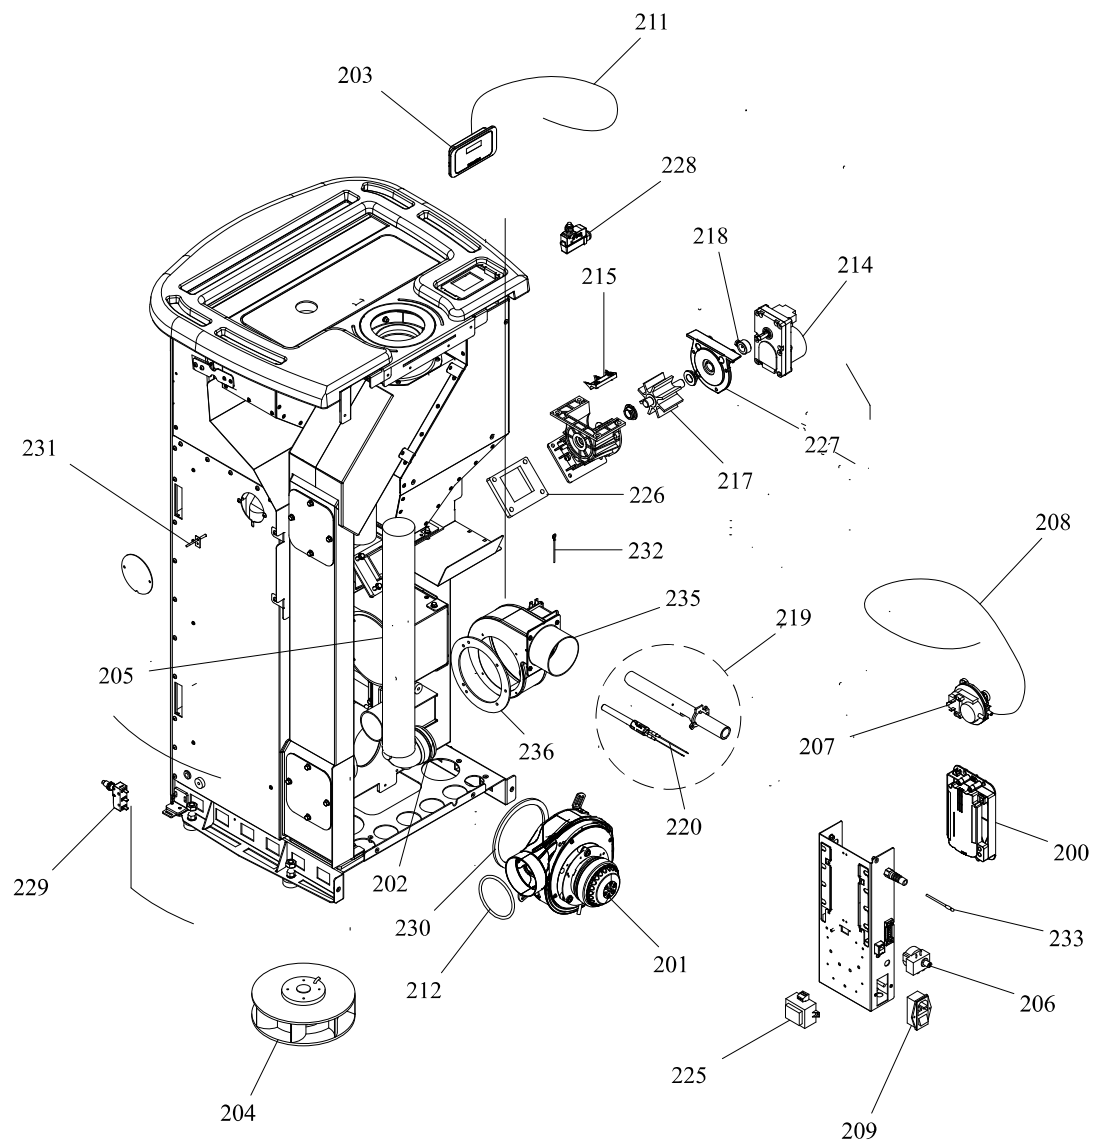

---

**CALDAIA**

**004761223\_002**

[www.pieces-de-poele.com](http://www.pieces-de-poele.com)

COMANDI

004761223\_003

[www.pieces-de-poele.com](http://www.pieces-de-poele.com)

Pos	Code	Description	Poids kg	N	Q.té
200	895751525	fiche "F. ALPHA" (PROGRAMMABLE)12KW	0		1
200	895755390	CARTE F. ALPHA 65 V2 **NON PROGRAMME**	0		1
201	895732700	VENTILATEUR EXTRACTEUR DES FUMÉES	0		1
202	895741560	COUDE 90[	0		1
203	895736360	tableau de commande NOIR	0		1
204	895746250	VENTILATEUR	0		1
205	895744721	TUYAU NÉOPRÈNE	0		1
206	895722260	thermostat			1
207	892605890	pressostat			1
208	895733170	COUPLE TUYAU SILICONE ROUGE/NOIR	0		1
209	895711070	prise d'aire			1
210	895752143	câblage "cable puissance"	0		1
211	892606830	câblage "signal" (PLUG RJ11)			1
212	895717850	joint (ensemble de 5 pieces)			1
214	895750520	MOTORREDUCTOR 1 RPM	0		1
215	895730390	LAME	0		1
217	895730380	roteur ecluse	0		1
218	895700770	BAGUE			1
219	895746541	RESISTANCE AVEC SUPPORT	0		1
220	895737720	RESISTENCE	0		1
225	895714822	imp}dance	0		1
226	895732980	joint	0		1
227	895730400	BRIDE	0		1
228	895731990	MICRO INTERRUPTEUR (COMPLÈTE)	0		1
229	895725940	micro interrupteur			1
230	895725780	joint (Cerapaper) ENSAMBLE DE 5 PIECES			1
231	895731390	SONDE (TYPE K AVEC SUPPORT)	0		1
232	895726550	sonde (avec trou)			1
233	895727180	SONDE (NTC10KOHM)			1
235	895746501	VENTILATEUR CENTRIFUGE DROITE	0		1
236	895740190	joint (cerapaper 10 pièces)	0		1