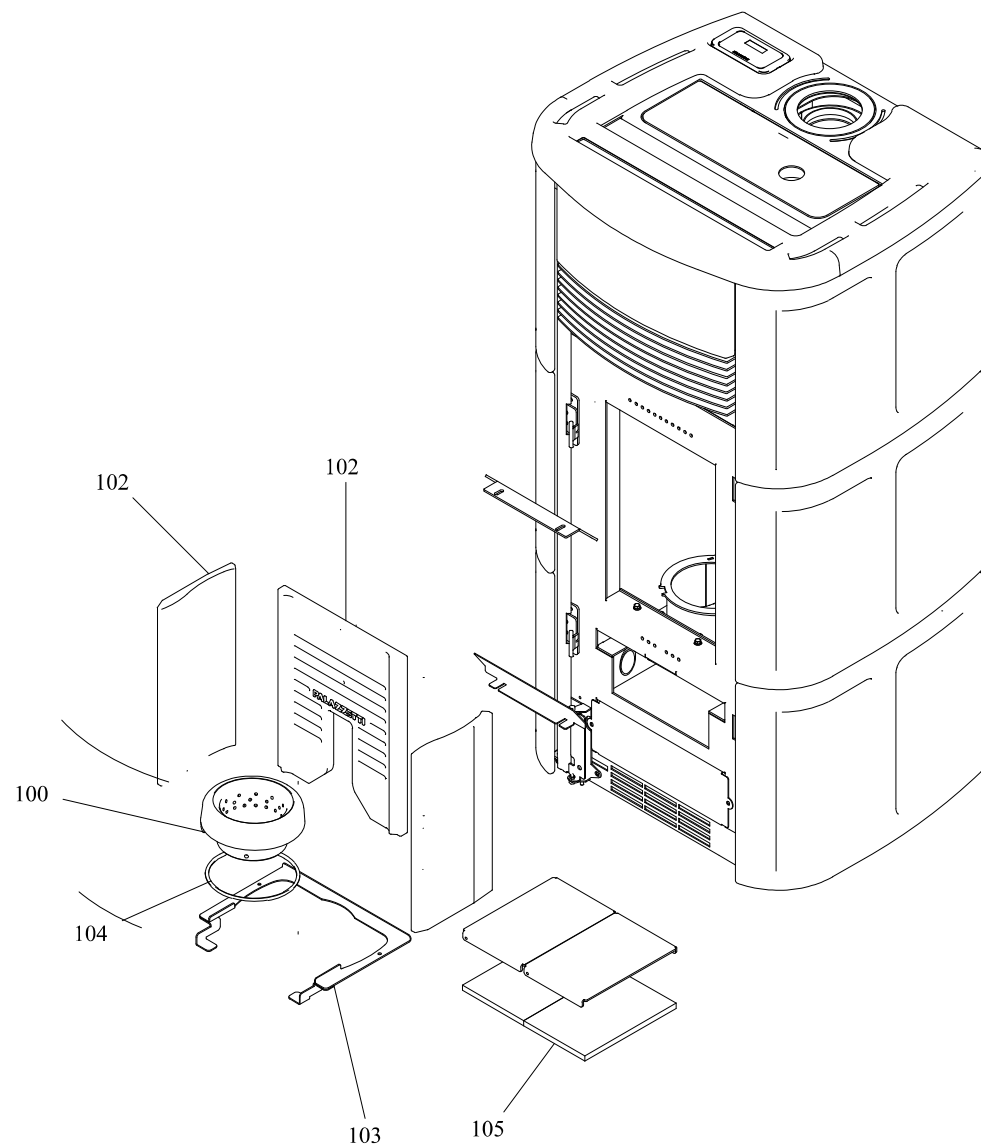

CALDAIA

004761223_002

www.pieces-de-poele.com

Pos	Code	Description	Poids kg	N	Q.té
100	895753740	brazier	0		1
102	895755360	KIT r]fractaire	0		1
103	895755361	SUPPORT	0		1
104	895701100	JOINT EN FIBRE DE VERRE 6MM (10 MT)			1
105	895733931	panneau d'isolation (COUPLE)	0		1

CALDAIA

004761223_002

www.pieces-de-poele.com