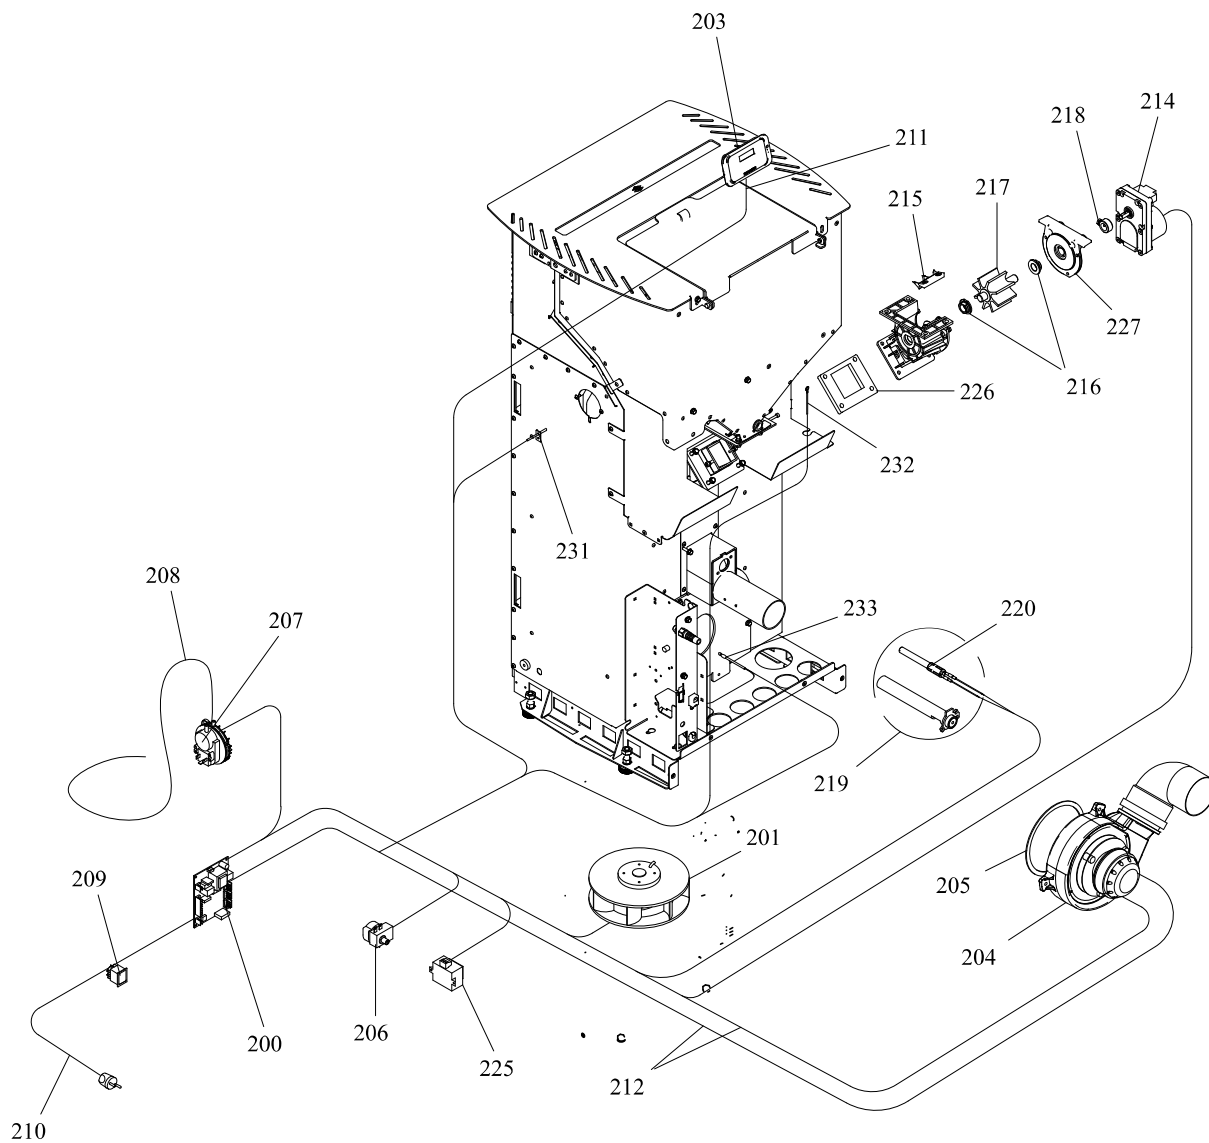

COMANDI

004761027_002

www.pieces-de-poele.com

Pos	Code	Description	Poids kg	N	Q.té
200	895751401	fiche "F. ALPHA" (PROGRAMMABLE)	0		1
200	895751403	fiche "F. ALPHA" (PROGRAMMABLE)	0		1
200	892008690	FICHE ALPHA 41 (PROGRAMMABLE)	0		1
201	895746252	VENTILATEUR RADIAL 2P CL / F FLH190 /045	0		1
203	895736360	tableau de commande NOIR	0		1
204	895742641	VENTILATEUR EXTRACTEUR DE FUMÉE (COMPLÈT	0		1
205	895715620	joint (cerapaper 10 pièces)			1
206	895722260	thermostat			1
207	892605890	pressostat			1
208	895733170	COUPLE TUYAU SILICONE ROUGE/NOIR	0		1
209	892604920	prise d'aire			1
210	895717820	CABLAGE D'ALIMENTATION			1
211	892606830	câblage "signal" (PLUG RJ11)			1
212	895753193	câblage "cable puissance"	0		1
214	895750520	MOTORREDUCTOR 1 RPM	0		1
215	895730390	LAME	0		1
216	892005211	BAGUES (4 PIÈCES)			1
217	895730380	rotteur ecluse	0		1
218	895700770	BAGUE			1
219	895746541	RESISTANCE AVEC SUPPORT	0		1
220	895737720	RESISTENCE	0		1
225	895714822	imp}dance	0		1
226	895732980	joint	0		1
227	895730400	BRIDE	0		1
231	895731390	SONDE (TYPE K AVEC SUPPORT)	0		1
232	895726550	sonde (avec trou)			1
233	895727180	SONDE (NTC10KOHM)			1

COMANDI

004761027_002

www.pieces-de-poele.com