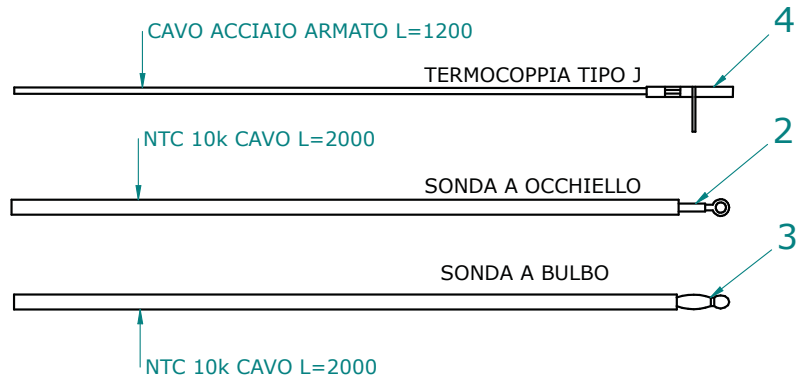

004760125_001

004760125_001

004760125_001

004760125_001

www.pieces-de-poele.com

Pos	Code	Description	Poids kg	N	Q.té
31	895712890	partie frontale ceramique j. Sahara			1
31	895712891	partie frontale ceramique rouge			1
31	895712892	facade beige ceramique			1
33	895712900	coté ceramique j. Sahaara			1
33	895712901	coté rouge en céramique			1
33	895712914	coté ceramique vert			1
33	895712902	coté beige en céramique			1
33	895712903	coté ceramique - ocre brun			1
34	895712910	top ceramique j. Sahara			1
34	895712911	top ceramique rouge			1
34	895712912	top ceramique beige			1
34	895712913	top ceramique ocre brun			1
34	895712915	top ceramique vert			1

004760125_001

004760125_001

SCHEDE: IO50 / IO23

TERMOCOPIA: Utilizzare tipo "J" / Thermocouple type "J"
Rispettare la polarità / You must ensure the polarity into clamp
Non fare giunzioni. / Do not make junction

NTC 10K Uguale per tutte le schede / NTC probe 10K are the same for all the PCB

LUNGHEZZA Lunghezza standard 2 MT eventualmente adattare // Standard length 2 meters. You can extend the wire up to 5 meters with standard wire otherwise use shield wire

**SCHEMA SONDE SCHEDE
IO23_IO50**

Pos	Code	Description	Poids kg	N	Q.té
2	895726550	sonde (avec trou)			1
3	895727180	SONDE (NTC10KOHM)			1
4	895722460	sonde (avec support)			1

**SCHEMA SONDE SCHEDA
IO23_IO50**