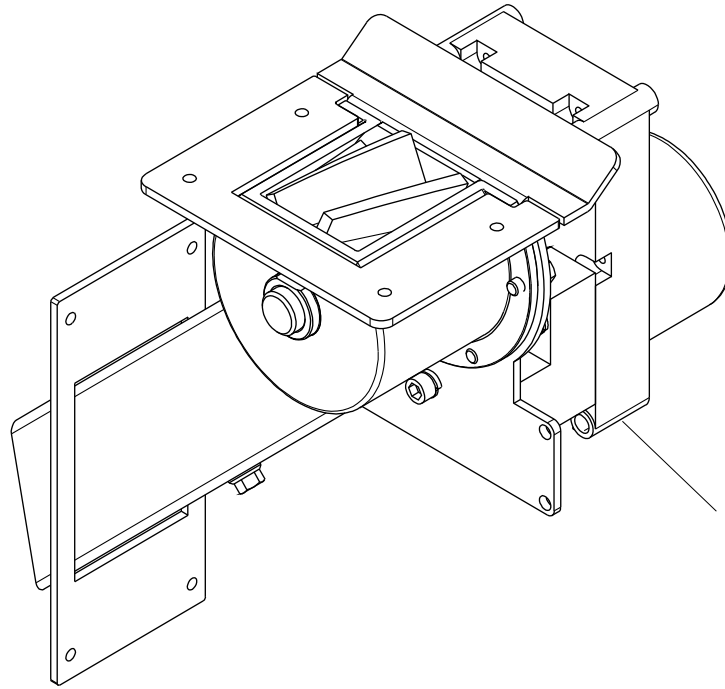

Pos	Code	Description	Poids kg	N	Q.té
200	895755190	VENTILATEUR	0		1
200	895727050	ventilateur	MOTORE VENTILATORE FUMI		1
201	895730410	COUDE 90[	0		1
202	895715630	resistance avec support	VERSIONE 9 KW		1
203	895711730	resistance			1
204	895722630	tuyau des fumées			1
205	895719600	tuyau néoprène			1
206	895700770	BAGUE			1
207	892607900	roteur ecluse			1
208	892005211	BAGUES (4 PIÈCES)			1
209	895722860	micro interrupteur (8mm)			1
210	895725940	micro interrupteur			1
211	895722870	micro interrupteur (complète)			1
212	895713750	FICHE I023 (PROGRAMMABLE)	DE15 IC 15KW-DE15 IM 15KW-CARLA IDRO 15KW-ANITA ROSA 15 KW		1
213	895718850	boite			1
214	895701340	INTERRUPTEUR			1
215	895712030	pressostat			1
216	895700900	CABLAGE D'ALIMENTATION			1
217	895724140	câblage "cable puissance"			1
218	895713930	câblage "signal"			1
219	895722460	sonde (avec support)			1
220	895725880	sonde (NTC10KOHM)			1
221	895722260	thermostat			1
222	895714830	tableau			1
222	895727140	CABLAGE "FLAT"			1
225	895715610	joint (cerapaper 10 pièces)			1
226	895735700	motoreducteur 1,46 RPM CW			1
230	895725682	ventilateur tangentiel	895725682		1
231	892005491	SYSTEME D'ALIMENTATION	0		1
232	895701080	TUYAU EN SILICONE			1
233	895715620	joint (cerapaper 10 pièces)			1

004760125_V2_003

004760125_V2_003

892005490 - KIT GRUPPO CARICO STELLA V10_BD

SYSTEME D'ALIMENTATION

892005491

www.pieces-de-poele.com