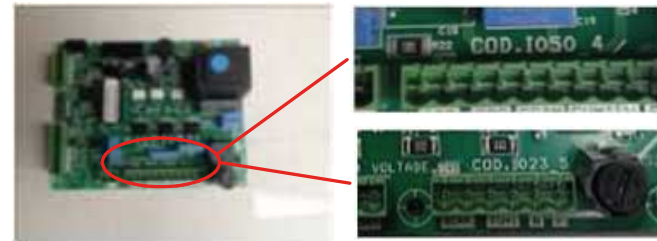

SCHEDE: IO50 / IO23

TERMOCOPIA: Utilizzare tipo "J" / Thermocouple type "J"
Rispettare la polarità / You must ensure the polarity into clamp
Non fare giunzioni. / Do not make junction

NTC 10K Uguale per tutte le schede / NTC probe 10K are the same for all the PCB

LUNGHEZZA Lunghezza standard 2 MT eventualmente adattare // Standard length 2 meters. You can extend the wire up to 5 meters with standard wire otherwise use shield wire

**SCHEMA SONDE SCHEDE
IO23_IO50**