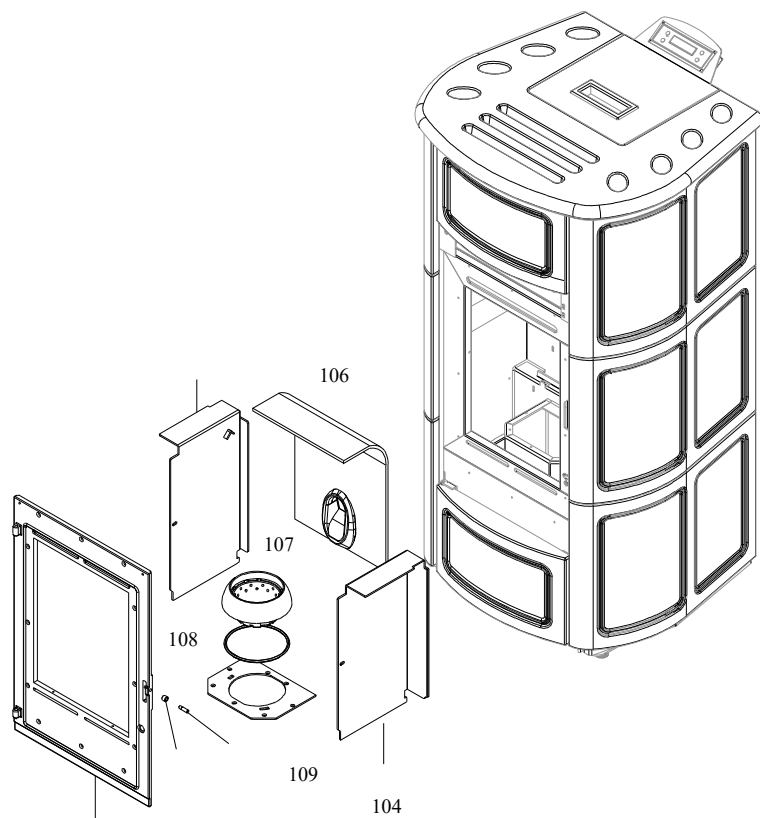

004760125_002

004760125_002

Pos	Code	Description	Poids kg	N	Q.té
100	895717071	façade frontale			1
101	892605610	AXE			1
102	895704570	boussole (8 pièces)			1
103	895715810	côté foyer (droite)			1
104	895725650	côté du foyer (couple)			1
105	895723660	côté gauche			1
106	895713840	plaque du fond			1
107	895713850	brazier rond			1
108	895701100	JOINT EN FIBRE DE VERRE 6MM (10 MT)			1
109	895718210	support			1

DA DATA: 01/11/2009

004760125_002

004760125_002