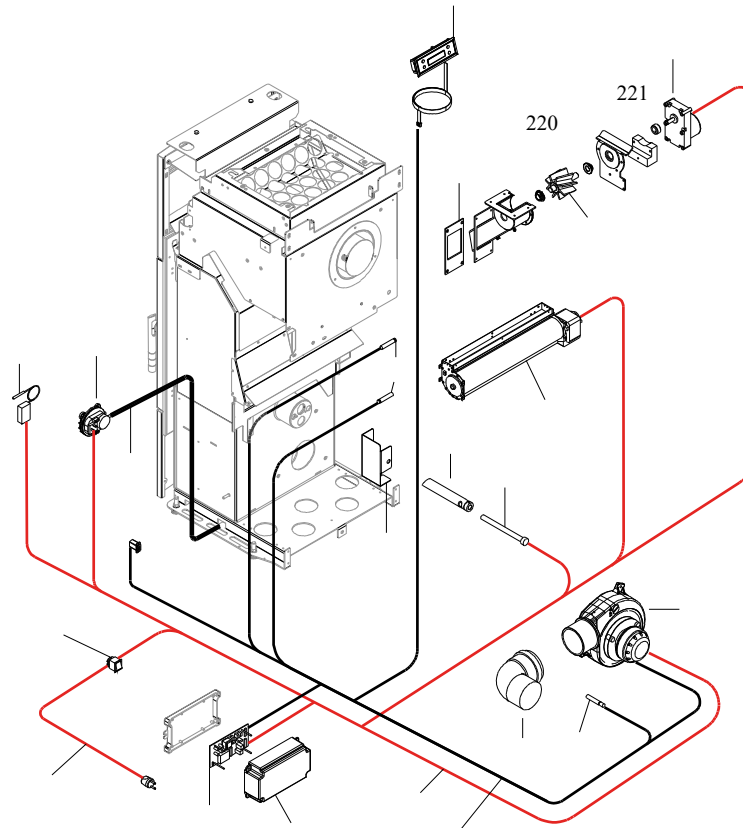

004760126_V2_003

004760126_V2_003

www.pieces-de-poele.com

Pos	Code	Description	Poids kg	N	Q.té
200	895755190	VENTILATEUR	0		1
200	895727050	ventilateur	MOTORE VENTILATORE FUMI		1
201	895730410	COUDE 90[	0		1
202	895715700	resistance avec support	VERSIONE X 12 KW		1
203	895713100	resistance	VERSIONE PER 12 KW		1
204	895735700	motoreducteur 1,46 RPM CW			1
205	895715610	joint (cerapaper 10 pièces)			1
206	895713750	FICHE I023 (PROGRAMMABLE)	DE15 IC 15KW-DE15 IM 15KW-CARLA IDRO 15KW-ANITA ROSA 15 KW		1
207	895718850	boite			1
208	895701340	INTERRUPTEUR			1
209	895712030	pressostat			1
210	895700900	CABLAGE D'ALIMENTATION			1
211	895713920	câblage "cable puissance"			1
212	895713930	câblage "signal"			1
213	895722460	sonde (avec support)			1
214	895712070	sonde (I023)			1
215	895701080	TUYAU EN SILICONE			1
216	895722910	support du thermostat			1
217	895722260	thermostat			1
218	895714830	tableau			1
218	895727140	CABLAGE "FLAT"			1
219	892607900	roteur ecluse			1
220	892005211	BAGUES (4 PIÈCES)			1
221	895700770	BAGUE			1
222	895725682	ventilateur tangentiel	895725682		1

004760126_V2_003

004760126_V2_003