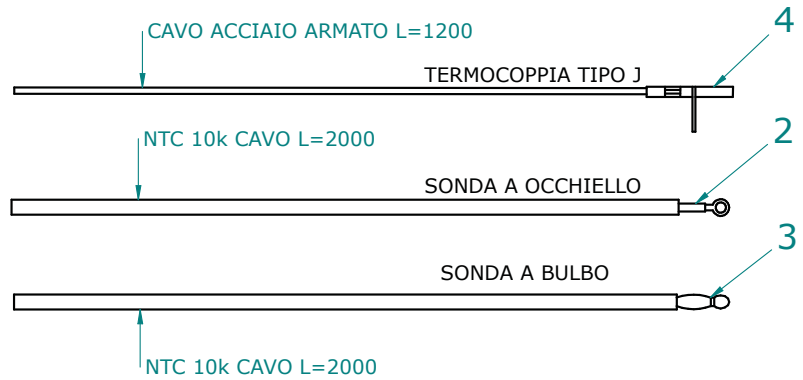

004760126_001

004760126_001

004760126_001

004760126_001

www.pieces-de-poele.com

Pos	Code	Description	Poids kg	N	Q.té
33	895722062	top ceramique rouge			1
33	895722063	top ceramique bleu			1
33	895722064	top céramique noir			1
33	895722065	top ceramique jaune			1

004760126_001

004760126_001

SCHEDE: IO50 / IO23

TERMOCOPPIA: Utilizzare tipo "J"/ Thermocouple type "J"
Rispettare la polarità / You must ensure the polarity into clamp
Non fare giunzioni. / Do not make junction

NTC 10K Uguale per tutte le schede / NTC probe 10K are the same for all the PCB

LUNGHEZZA Lunghezza standard 2 MT eventualmente adattare // Standard length 2 meters. You can extend the wire up to 5 meters with standard wire otherwise use shield wire

SCHEMA SONDE SCHEDE
IO23_IO50

Pos	Code	Description	Poids kg	N	Q.té
2	895726550	sonde (avec trou)			1
3	895727180	SONDE (NTC10KOHM)			1
4	895722460	sonde (avec support)			1

**SCHEMA SONDE SCHEDA
IO23_IO50**