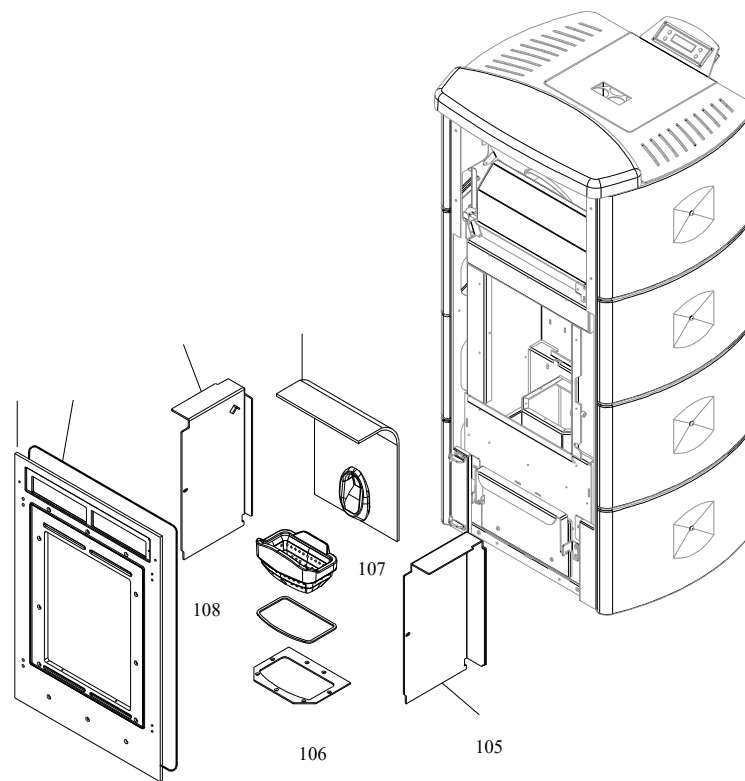

004760126_002

004760126_002

Pos	Code	Description	Poids kg	N	Q.té
100	895718510	Bande en fibre de verre			1
101	895723230	cadre frontale			1
102	895713840	plaque du fond			1
103	895715810	coté foyer (droite)			1
104	895715800	coté gauche			1
105	895718200	cotés (couple)			1
106	895715680	support au brazier acier			1
107	895715650	brazier 15KW			1
108	895701100	JOINT EN FIBRE DE VERRE 6MM (10 MT)			1

004760126_002

004760126_002