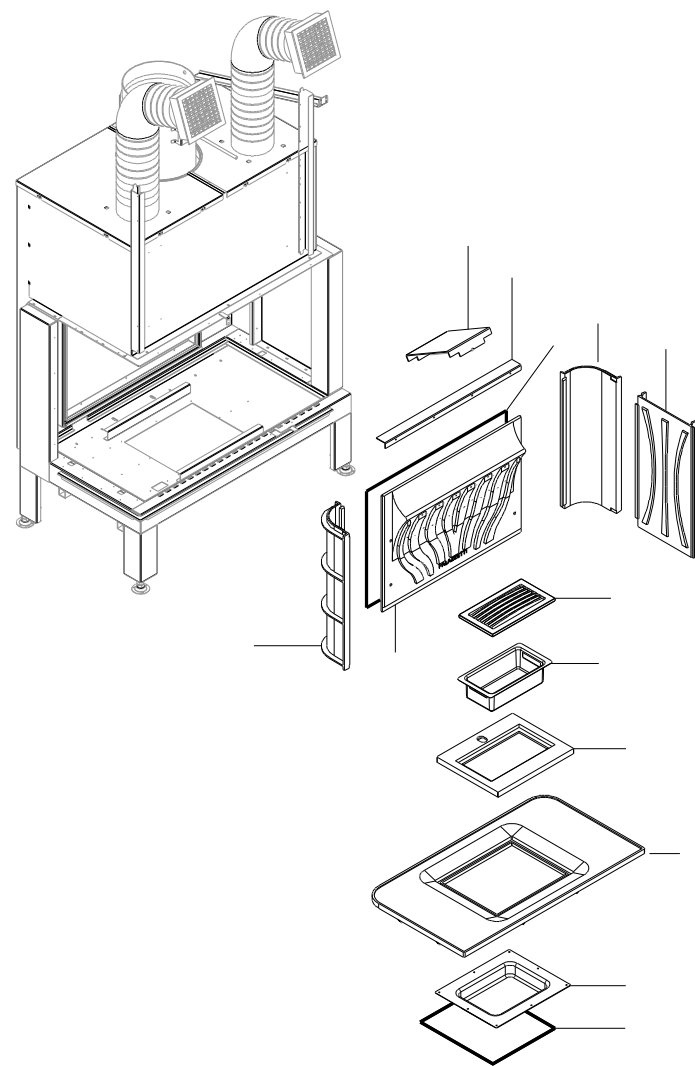

004760232_001

004760232_001

Pos	Code	Description	Poids kg	N	Q.té
1	894700290	bague			1
2	892506570	poignée			1
4	895723180	tuyau aluminium			1
5	895710540	grille anterieure			1
6	895700940	AMORTISSEUR (10 PIÈCES)			1
7	892502040	corde d'acier (couple)			1
8	892507500	bague de gomme			1
9	892508000	support droit			1
10	892508010	support gauche			1
11	892502120	level de fermeture			1
12	892509660				1
13	892508070	pince (couple)			1
14	892507430	boussole (4pièces)			1
15	895723151	coussinet (2 pièces)	0		1
16	892507470	axe (2 pièces)			1
17	892505890	CHASSIS DU VITRE			1
18	892605774				1
19	892508350				1
20	892508040	support (couple)			1
21	892502500	VITRE PORTE FOYER			1
22	892502510	VITRE PORTE FOYER			1
23	894700440	joint en verre 3 MM (10MT)			1
24	892503440	joint en fibre de verre (10MT)			1
25	892507800	équerres de fixation joint			1
26	892503170	BANDE EN FIBRE DE VERRE (10 MT)			1
27	892507750	équerres de fixation joint			1
28	892510530	pied			1
29	892508080	regulation de l'aire			1
30	892510600	levier de commande			1
32	895701100	JOINT EN FIBRE DE VERRE 6MM (10 MT)			1

004760232_001

004760232_001

**KIT VENTILAZIONE B.LIBERA 850MC
C/CENTR.**

892004060

www.pieces-de-poele.com

Pos	Code	Description	Poids kg	N	Q.té
1	895730080	joint (Cerapaper)	0		1
2	895730090	câblage "cable puissance"	0		1
3	895730100	ventilateur	0		1
4	002520014	armoire de commande			1

**KIT VENTILAZIONE B.LIBERA 850MC
C/CENTR.**

892004060

www.pieces-de-poele.com

004760232_002

004760232_002

Pos	Code	Description	Poids kg	N	Q.té
100	892502580	DEFLECTEUR DE FUMÉE			1
101	892508060	profil			1
102	165120010	TIROIR À CENDRE 30 x 16			1
103	892507820	fermeture base			1
104	892602750	joint en verre 10MM (10MT)			1
105	892502090	base du foyer			1
106	892502080	support de la grille			1
107	892600011		0		1
108	892502790	cote du foyer			1
109	892510500	BANDE EN FIBRE DE VERRE (10 MT)			1
110	895719410	COTE DU FOYER			1
111	892502100	cote du foyer			1