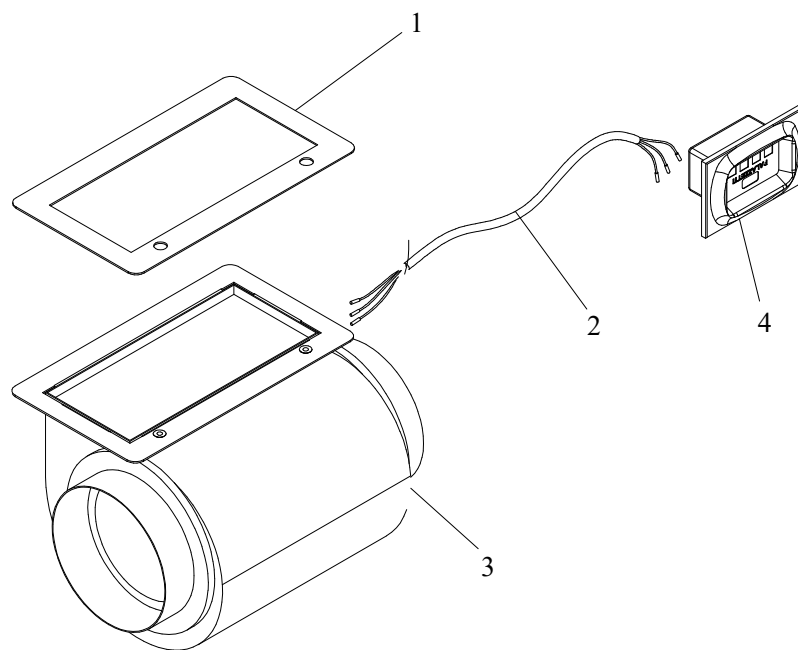

004760232_001

004760232_001

Pos	Code	Description	Poids kg	N	Q.té
1	894700290	bague			1
2	892506570	poignée			1
4	895723180	tuyau aluminium			1
5	895710540	grille anterieure			1
6	895700940	AMORTISSEUR (10 PIÈCES)			1
7	892502040	corde d'acier (couple)			1
8	892507500	bague de gomme			1
9	892508000	support droit			1
10	892508010	support gauche			1
11	892502120	level de fermeture			1
12	892509660				1
13	892508070	pince (couple)			1
14	892507430	boussole (4pièces)			1
15	895723151	coussinet (2 pièces)	0		1
16	892507470	axe (2 pièces)			1
17	892505890	CHASSIS DU VITRE			1
18	892605774				1
19	892508350				1
20	892508040	support (couple)			1
21	892502500	VITRE PORTE FOYER			1
22	892502510	VITRE PORTE FOYER			1
23	894700440	joint en verre 3 MM (10MT)			1
24	892503440	joint en fibre de verre (10MT)			1
25	892507800	équerres de fixation joint			1
26	892503170	BANDE EN FIBRE DE VERRE (10 MT)			1
27	892507750	équerres de fixation joint			1
28	892510530	pied			1
29	892508080	regulation de l'aire			1
30	892510600	levier de commande			1
32	895701100	JOINT EN FIBRE DE VERRE 6MM (10 MT)			1

004760232_001

004760232_001

**KIT VENTILAZIONE B.LIBERA 850MC
C/CENTR.**

892004060

www.pieces-de-poele.com

Pos	Code	Description	Poids kg	N	Q.té
1	895730080	joint (Cerapaper)	0		1
2	895730090	câblage "cable puissance"	0		1
3	895730100	ventilateur	0		1
4	002520014	armoire de commande			1

**KIT VENTILAZIONE B.LIBERA 850MC
C/CENTR.**

892004060

www.pieces-de-poele.com

004760232_002

004760232_002

Pos	Code	Description	Poids kg	N	Q.té
100	892502580	DEFLECTEUR DE FUMÉE			1
101	892508060	profil			1
102	165120010	TIROIR À CENDRE 30 x 16			1
103	892507820	fermeture base			1
104	892602750	joint en verre 10MM (10MT)			1
105	892502090	base du foyer			1
106	892502080	support de la grille			1
107	892600011		0		1
108	892502790	cote du foyer			1
109	892510500	BANDE EN FIBRE DE VERRE (10 MT)			1
110	895719410	COTE DU FOYER			1
111	892502100	cote du foyer			1