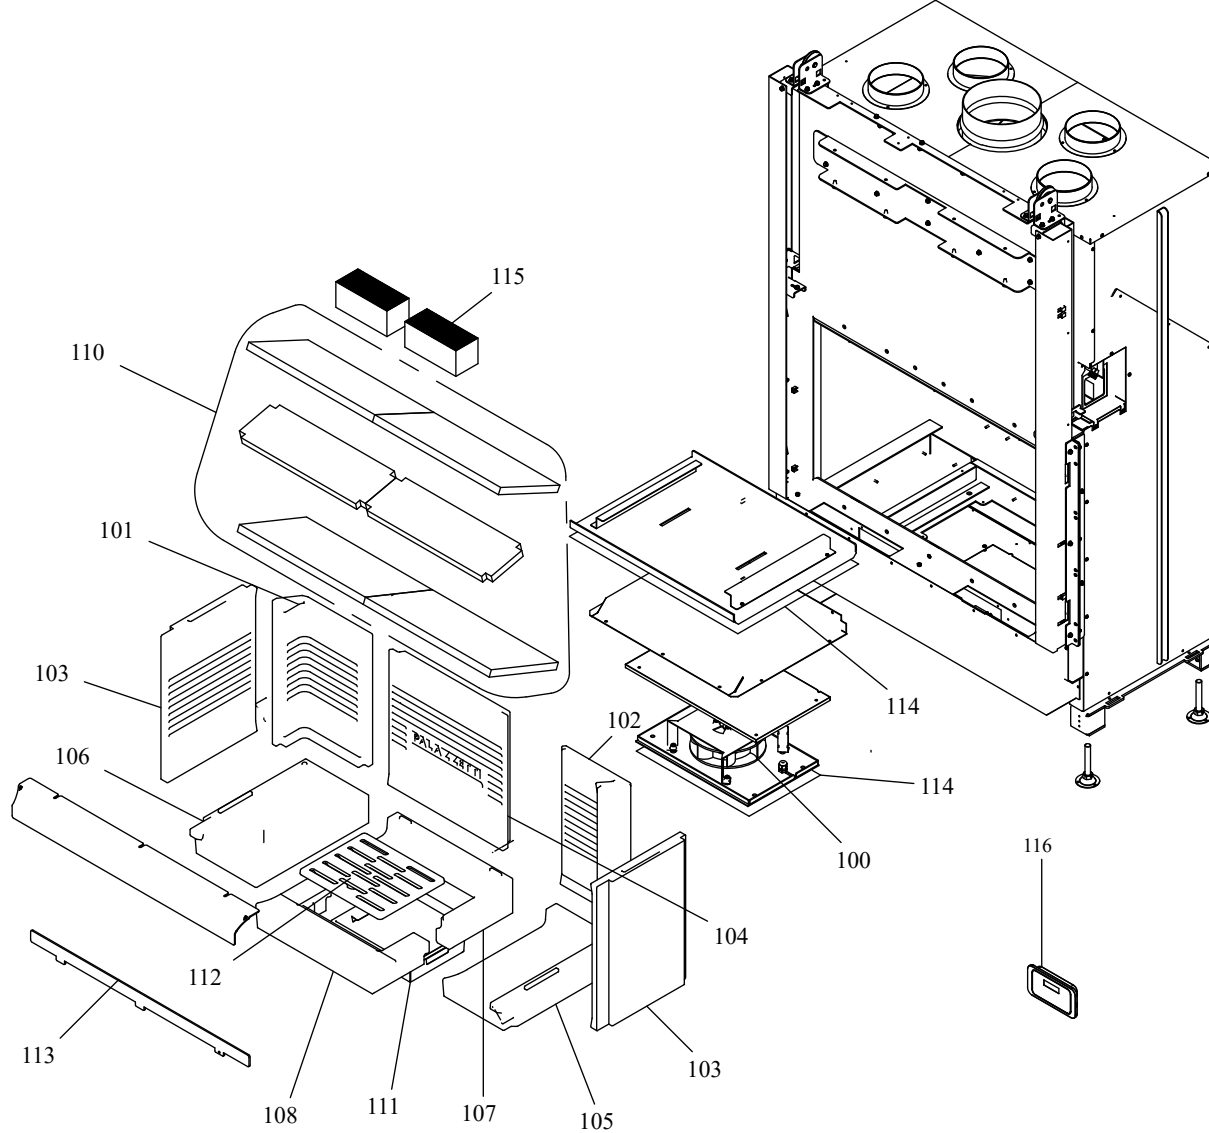

RIVESTIMENTO

004761206\_001

Pos	Code	Description	Poids kg	N	Q.té
1	895755840	LEVIER DE FERMETURE DROITE	0		1
2	895755850	LEVIER DE FERMETURE GAUCHE	0		1
3	895755860	ASS.REGISTRO AIR MANUEL 78 CX V.2	0		1
4	895741160	BOND (2 PIÈCES)	0		1
5	892510530	pied			1
6	895755880	GUIDES DE PORTE COULISSANTS EN VERRE	0		1
7	895723151	coussinet (2 pièces)	0		1
8	895755892	GRILLE DU FOYER 86 CX V	0		1
9	895734160	JOINT EN VERRE (5MT)	0		1
10	895750410	JOINT EN VERRE (5MT)	0		1
11	895755901	VERRE FRONTAL 86 CX V	0		1
12	895755187	CHARNIÈRES (COUPLE)	0		1
13	895751109	équerres de fixation WT86	0		1
14	895753755	POIGNÉE	0		1
15	895749582	POIGNÉE	0		1
16	895753756	POIGNÉE	0		1
17	895708290	bagues (10 pièces)			1

---

**RIVESTIMENTO**

**004761206\_001**

**CALDAIA**

**004761206\_002**

Pos	Code	Description	Poids kg	N	Q.té
100	895755870	VENTILATEUR	0		1
101	895755981	COTÉ ACIER GAUCHE W86	0		1
102	895755980	COTÉ ACIER DROITE W86 DX	0		1
103	895755742	CÔTÉ RÉFRACTAIRE RÉVERSIBLE	0		1
104	895755743	REFRACTAIRE ARRIERE	0		1
105	895755990	BASE REFRACTAIRE DROITE WT86	0		1
106	895755991	BASE REFRACTAIRE GAUCHE WT86	0		1
107	895755746	BASE REFRACTAIRE ARRIERE	0		1
108	895755747	BASE REFRACTAIRE AVANT	0		1
110	895748862	KIT r]fractaire WT86	0		1
111	895721110	tiroir à cendres (complet)			1
112	895755432	GRILLE	0		1
113	895748924	TIROIR A BOIS WT86	0		1
114	895701050	Bande en fibre de verre			1
115	895746570	KIT deux catalyseurs	0		1
116	895753560	armoire de commande	0		1