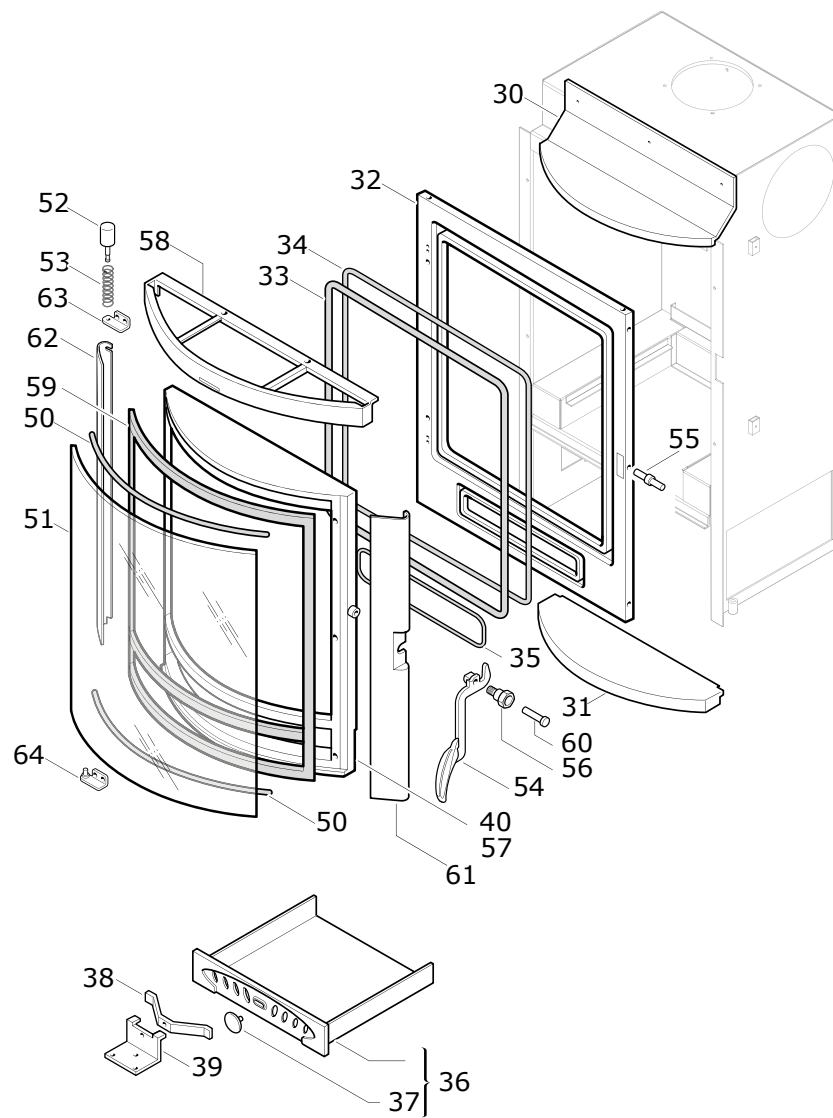

CALDAIA

004760737_001

Pos	Code	Description	Poids kg	N	Q.té
1	895000090	bague			1
2	895000100	ballon tampon			1
3	895000110	joint (Cerapaper)			1
4	895000080	pieds d'appui 4 pièces			1
5	895000120	regulation de l'aire			1
6	895003620	base du foyer			1
7	892600011		0		1
8	895004810	paroi de fond			1
9	892602760	joint en verre 5 MM (10MT)			1
10	895004820	coté foyer (droite)			1
11	004769991	NON DISPONIBLE			1
12	895004840	ballon tampon			1
13	892504090	tiroir a bois			1
14	895005080	cote arrière			1
15	895700900	CABLAGE D'ALIMENTATION			1

CALDAIA

004760737_001

PORTE FOYER (KIT COMPLET)

004760737_002

Pos	Code	Description	Poids kg	N	Q.té
30	895000250	deflecteur de vitre			1
31	895000070	cedre top			1
32	895006870	cadre frontale			1
33	895701110	joint en fibre de verre10MM (10MT)			1
34	894700430	joint en verre 3 MM (10MT)			1
35	892602760	joint en verre 5 MM (10MT)			1
36	895000060	tiroir à cendres (complet)			1
37	895000050	POIGNÉE (COMPLÈTE)			1
38	895705820	BOND (2 PIÈCES)			1
39	895008150	support			1
40	895006960	porte foyer (complet)			1
50	892604640	joint en verre 8 MM (10MT)			1
51	895000000	vitre de la porte foyer			1
52	895706650	support (couple)			1
53	895000190	bond (2 pièces)			1
54	895007000	poignée			1
55	892600100	axe			1
56	895704480	axe (10 pièces)			1
57	895006970	porte foyer (seulement chassis)			1
58	892604730	partie frontale superieure			1
59	895701050	Bande en fibre de verre			1
60	894700020	axe			1
61	895006980	profil			1
62	895006990	profil			1
63	895006920	charnière inferieure			1
64	895006930	CHARNIÈRE SUPERIEURE			1