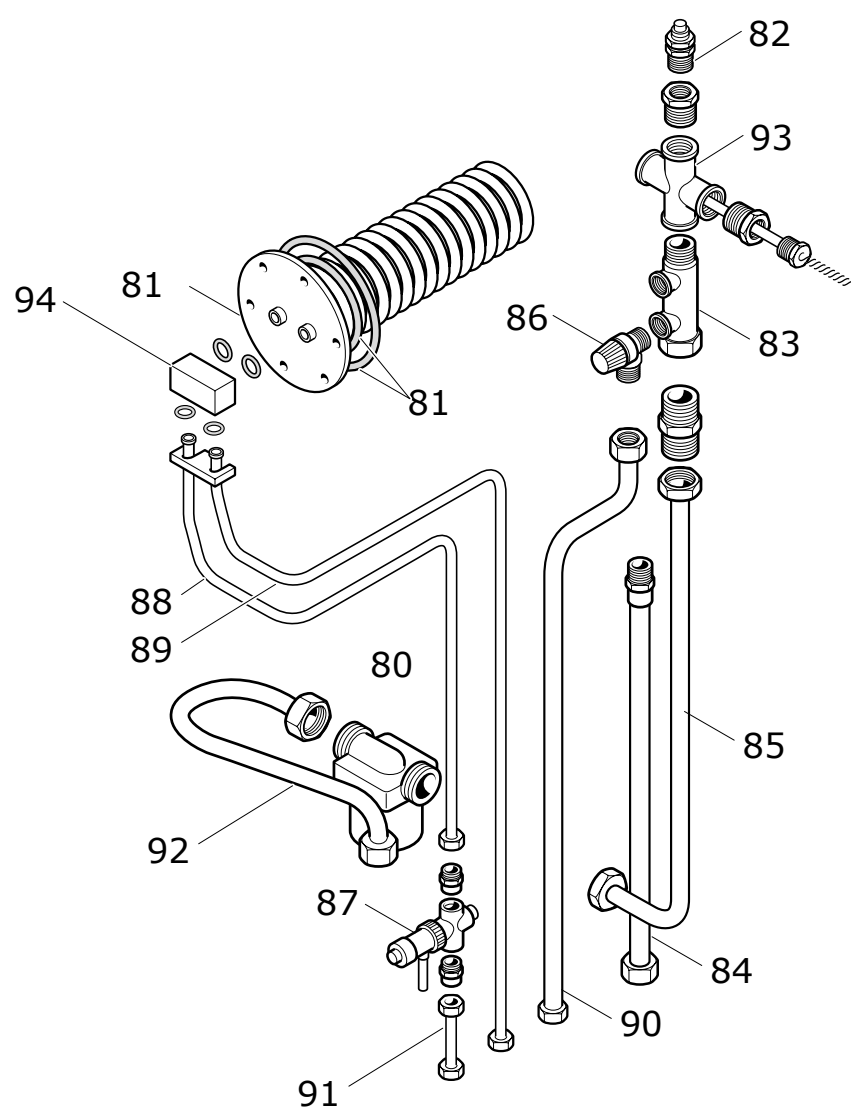

IMPIANTO IDRAULICO

004760737_003

Pos	Code	Description	Poids kg	N	Q.té
80	895004850	pompa de circulacion			1
81	895004860	serpentine			1
81	895004980	joints (cerapaper)			1
82	895004870	vanne de air			1
83	895004880	collerette			1
84	895004890	tuyau profilé en cuivre			1
85	895004900	tuyau profilé en cuivre			1
86	895005000	VALVE DE SECURITÉ			1
87	895004920	valve de securité			1
88	895004930	tuyau			1
89	895004940	tuyau			1
90	895004950	tuyau profilé en cuivre			1
91	895006400	tuyau profilé en cuivre			1
92	895004970	tuyau profilé en cuivre			1
93	895004990	puisarde			1
94	895005070	collerette			1

IMPIANTO IDRAULICO

004760737_003