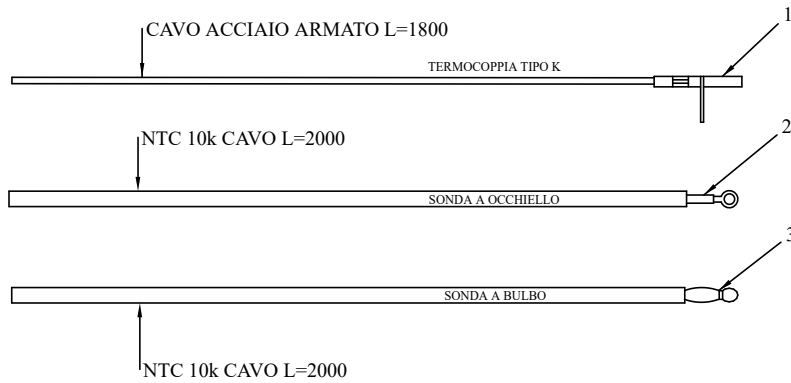

SCHEDE: N100- O100 - FUMIS ALPHA

www.micronovasrl.com
MOD. O100

www.micronovasrl.com
MOD. N100

Model: Fumis Alpha 65-230-BOX
Type: Palazzetti 002520700
Input: 230 V, 50/60 Hz, 3 A max

- TERMOCOPPIA: Utilizzare tipo "K"/ Thermocouple type "K"
Rispettare la polarità / You must ensure the polarity into clamp
Non fare giunzioni. / Do not make junction
- NTC 10K Uguale per tutte le schede / NTC probe 10K are the same for all the PCB
- LUNGHEZZA Lunghezza standard 2 MT eventualmente adattare // Standard length 2 meters. You can extend the wire up to 5 meters with standard wire otherwise use shield wire

SCHÉMA DE SONDÉS N100_O100_F
ALPHA

SCHEMA SONDE N100_O100_FUMIS
ALPHA

Pos	Code	Description	Poids kg	N	Q.té
1	895731390	SONDE (TYPE K AVEC SUPPORT)	0		1
2	895726550	sonde (avec trou)			1
3	895727180	SONDE (NTC10KOHM)			1