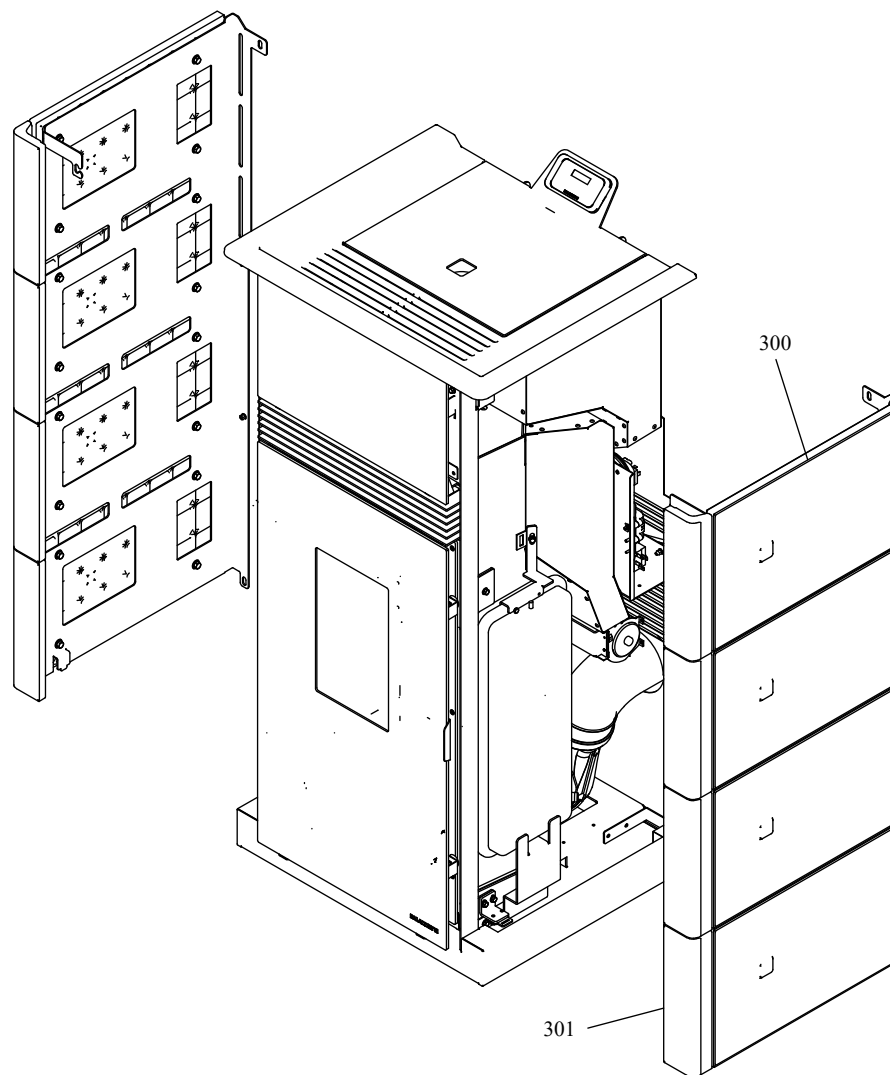

RIVESTIMENTO CERAMICA

004760987_004

www.pieces-de-poele.com

Pos	Code	Description	Poids kg	N	Q.té
300	895752710	plaque ceramic rouge	0		1
300	895753230	COTÉ EN CÉRAMIQUE BEIGE	0		1
300	895753660	COTÉ EN CÉRAMIQUE CAFFELATTE DROITE	0		1
300	895753661	COTÉ EN CÉRAMIQUE CR}ME	0		1
301	895754960	c]ramique avant ROUGE	0		1
301	895754961	c]ramique avant BEIGE	0		1
301	895754962	c]ramique avant CAFFELATTE	0		1
301	895754963	c]ramique avant CREME	0		1

RIVESTIMENTO CERAMICA

004760987_004

www.pieces-de-poele.com