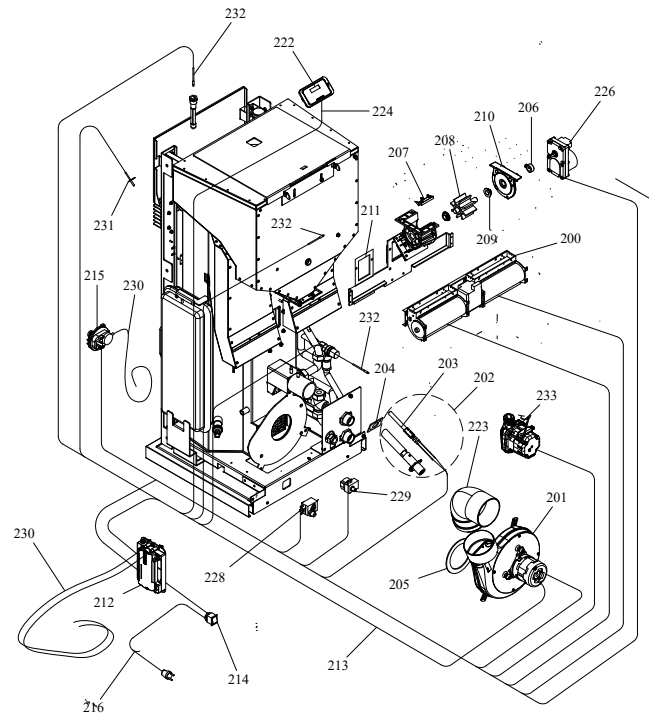

COMANDI

004760987_003

www.pieces-de-poele.com

Pos	Code	Description	Poids kg	N	Q.té
200	895728861	ventilateur	0		1
201	895729680	VENTILATEUR EXTRACTEUR DE FUMÉE (COMPLÈT			1
202	892609982	RESISTANCE AVEC SUPPORT	0		1
203	895737720	RESISTENCE	0		1
204	895735490	JOINT (CERAPAPER 10 PIÈCES)	0		1
205	895725780	joint (Cerapaper) ENSAMBLE DE 5 PIECES			1
206	895700770	BAGUE			1
207	895730390	LAME	0		1
208	895730380	roteur ecluse	0		1
209	892005211	BAGUES (4 PIÈCES)			1
210	895730400	BRIDE	0		1
211	895730180	PANNEAU D'ISOLATION	0		1
212	895753312	fiche "F. ALPHA" (PROGRAMMABLE) 19KW	0		1
213	895748781	câblage "cable puissance"	0		1
214	895701340	INTERRUPTEUR			1
215	892605890	pressostat			1
216	895700900	CABLAGE D'ALIMENTATION			1
222	895732610	tableau de commande	0		1
223	895730670	tuyau	0		1
224	892606830	câblage "signal" (PLUG RJ11)			1
226	895722100	motoreducteur 2 RPM CCW			1
228	895722260	thermostat			1
229	895701510	thermostat			1
230	895733170	COUPLE TUYAU SILICONE ROUGE/NOIR	0		1
231	895731390	SONDE (TYPE K AVEC SUPPORT)	0		1
232	895727180	SONDE (NTC10KOHM)			1
233	895737911	POMPA DE CIRCULACION	0		1

COMANDI

004760987_003