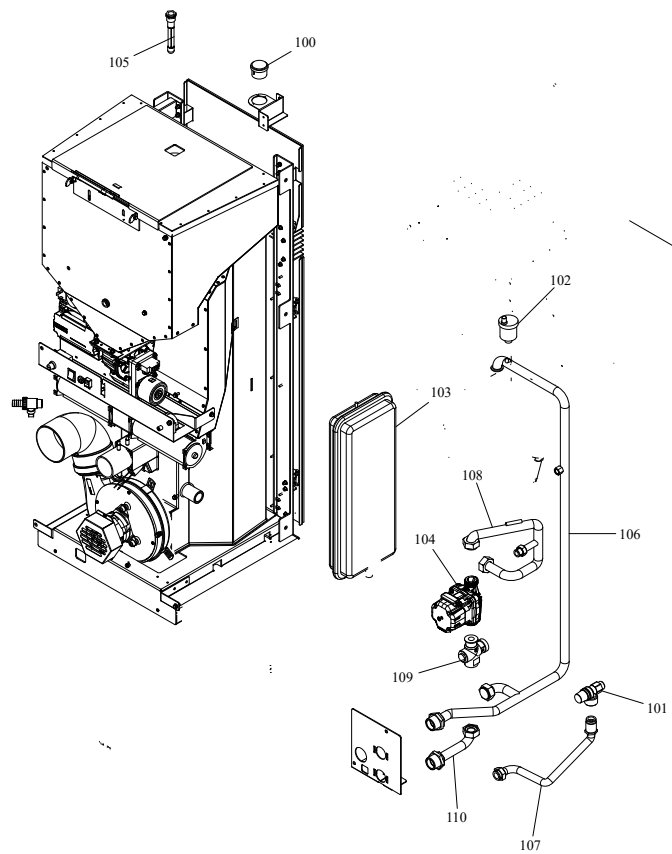

IMPIANTO IDRAULICO

004760987_002

www.pieces-de-poele.com

Pos	Code	Description	Poids kg	N	Q.té
100	895710960	JAUGE			1
101	895005000	VALVE DE SECURITÉ			1
103	892607010	vase d'expansion			1
104	895737911	POMPA DE CIRCULACION	0		1
105	895704390	VASE POUR SONDE			1
106	895741761	tuyau profil] en cuivre	0		1
107	895729851	tuyau profil} en cuivre	0		1
108	895733811	tuyau profil} en cuivre	0		1
109	895752240	ANTICONDENSATION			1
110	895729810	tuyau profil} en cuivre			1

IMPIANTO IDRAULICO

004760987_002