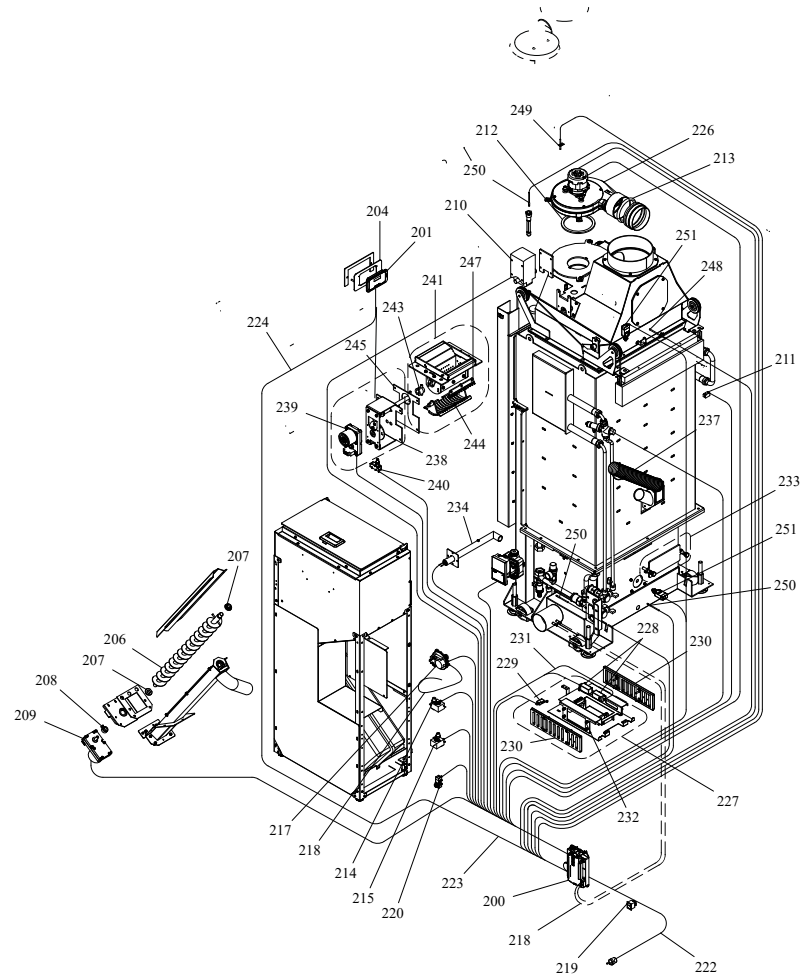

COMANDI

004760573_004

Pos	Code	Description	Poids kg	N	Q.té
200	895745650	fiche "F. ALPHA" (PROGRAMMABLE) 22KW	0		1
200	895745651	fiche "F. ALPHA" (PROGRAMMABLE) 15KW	0		1
200	892008095	CARTE F. ALPHA 65 BIO **NON PROGRAMME**	0		1
201	895741120	tableau de commande	0		1
204	895736970	CADRE	0		1
206	895741190	VIS SANS FIN	0		1
207	892005211	BAGUES (4 PIÈCES)			1
208	895700770	BAGUE			1
209	895730660	motoreducteur 2,5 RPM CW	0		1
210	895746810	Servocommande	0		1
211	895746820	Protecteur thermique	0		1
212	895728840	JOINT (CERAPAPER)			1
213	895746830	joints (5 PIÈCES)	0		1
214	895722260	thermostat			1
215	895741840	thermostat	0		1
217	892605890	pressostat			1
218	895701080	TUYAU EN SILICONE			1
219	895701340	INTERRUPTEUR			1
220	895722860	micro interrupteur (8mm)			1
222	895718540	cablage d'alimentation			1
223	895746840	câblage "cable puissance"	0		1
224	892606830	câblage "signal" (PLUG RJ11)			1
226	895729680	VENTILATEUR EXTRACTEUR DE FUMÉE (COMPLÈT			1
227	895746850	ASSEMBLEE AIR BOX	0		1
228	892604110	support			1
229	895741150	MICROINTERRUPTEUR	0		1
230	895746860	CHAUSSURES AIR BOX	0		1
231	895746870	CABLAGE	0		1
232	895741160	BOND (2 PIÈCES)	0		1
233	895746890	VALVE EXPLOSION	0		1
234	895746900	RESISTANCE AVEC SUPPORT	0		1
237	895741110	PIPE PELLETT 1 MT	0		1
238	895747000	SYSTEME D'ALIMENTATION DROIT	0		1
238	895747001	SYSTEME D'ALIMENTATION GAUCHE	0		1
239	895735700	motoreducteur 1,46 RPM CW			1
240	895725940	micro interrupteur			1

COMANDI

004760573_004