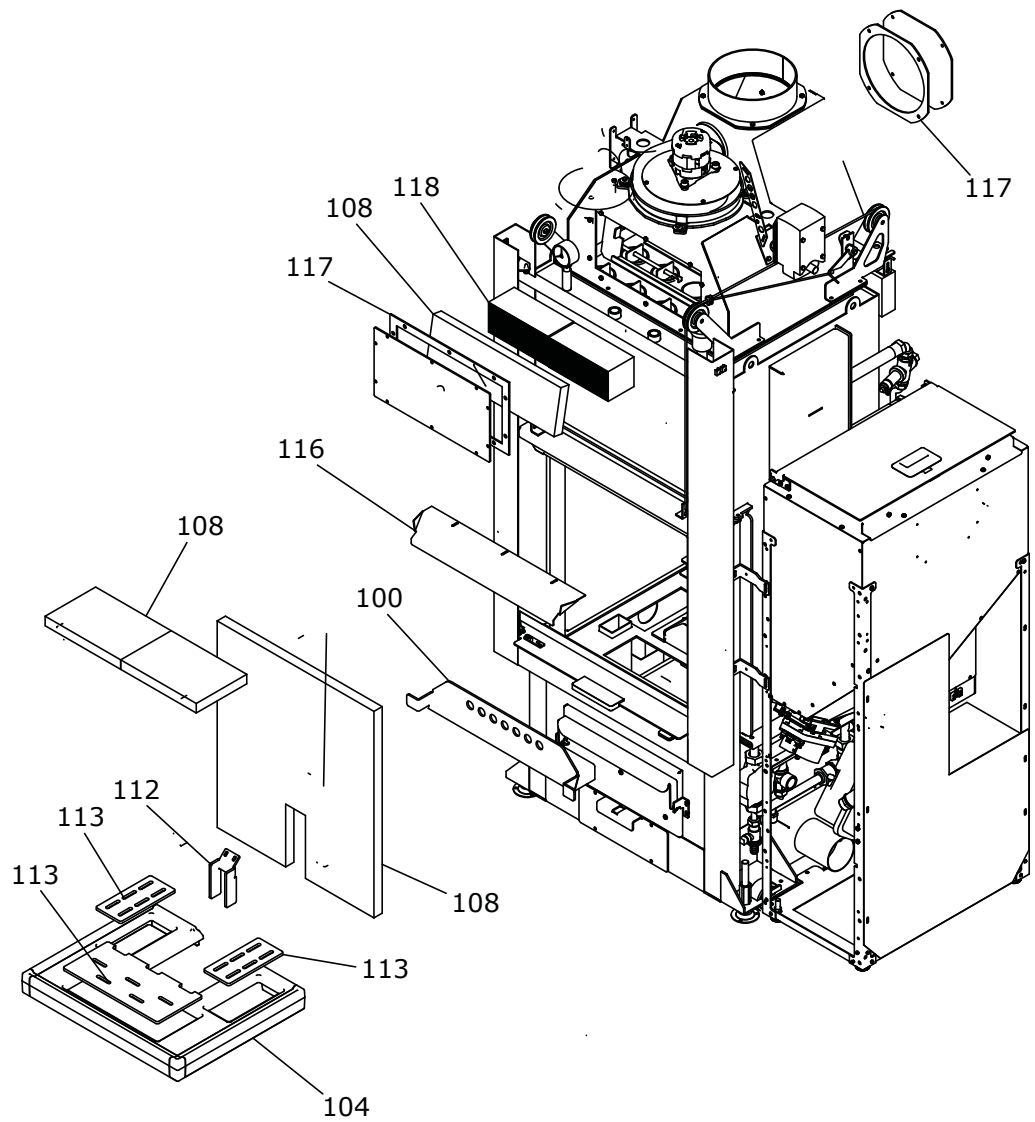

CALDAIA

004760573_002

Pos	Code	Description	Poids kg	N	Q.té
100	895746740	TIROIR A BOIS	0		1
104	895746750	BASE	0		1
108	895738730	RÉFRACIAIRES COMPLETS	0		1
112	895746770	syst}me d'aliment. du pellet par glisser	0		1
113	895746780	GRILLE DU FOYER (KIT COMPLET)	0		1
116	895746790	peindr]	0		1
117	895746800	joints	0		1
118	895746570	KIT deux catalyseurs	0		1

CALDAIA

004760573_002