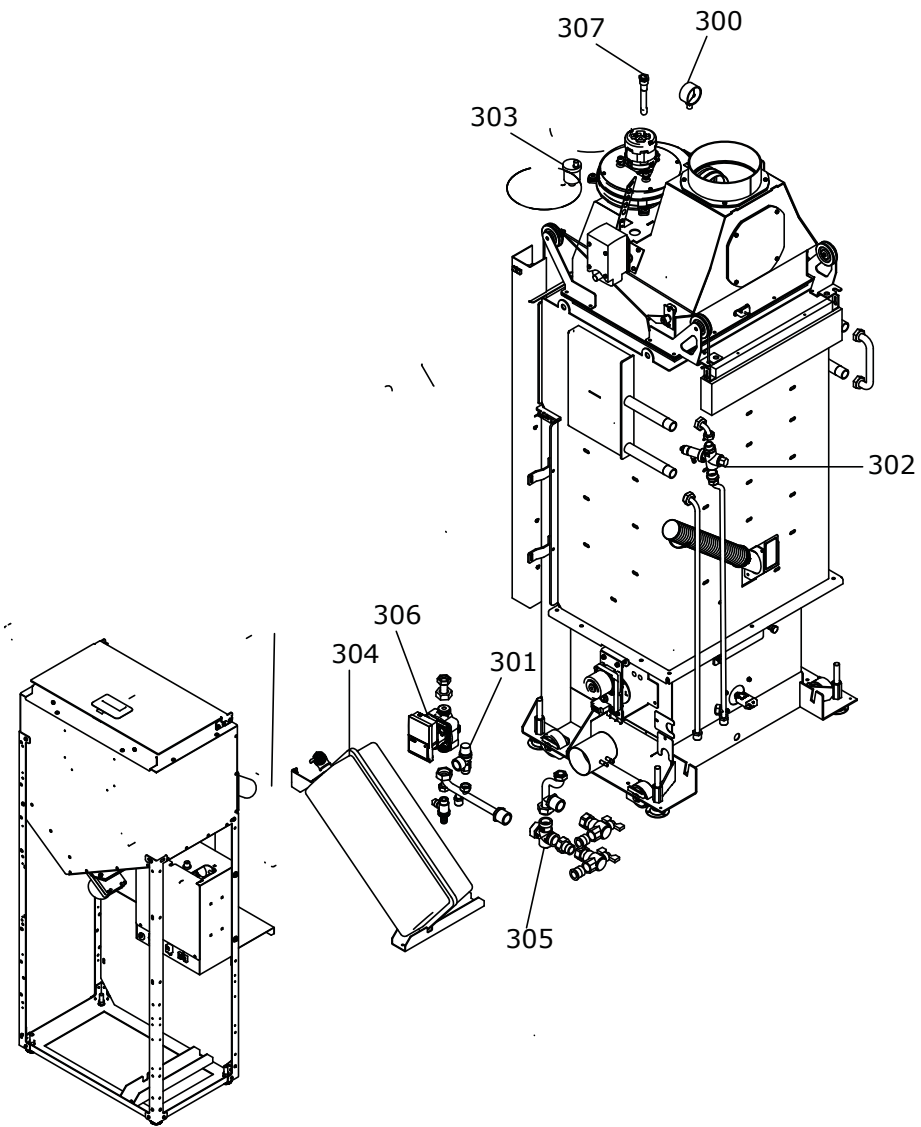

IMPIANTO IDRAULICO

004760573_003

Pos	Code	Description	Poids kg	N	Q.té
300	895711670	jauge			1
301	895005000	VALVE DE SECURITÉ			1
302	892604540	valve de securité			1
303	895711680	VANNE DE AIR			1
304	895747040	vase d'expansion 12 LITRES	0		1
305	895752240	ANTICONDENSATION			1
306	895745590	POMPA DE CIRCULACION			1
307	895704390	VASE POUR SONDE			1

IMPIANTO IDRAULICO

004760573_003

www.pieces-de-poele.com